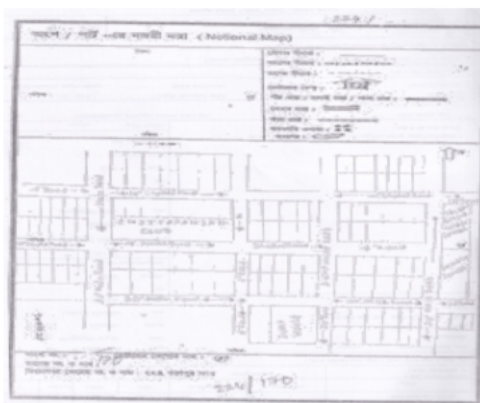

Nazri Naksha