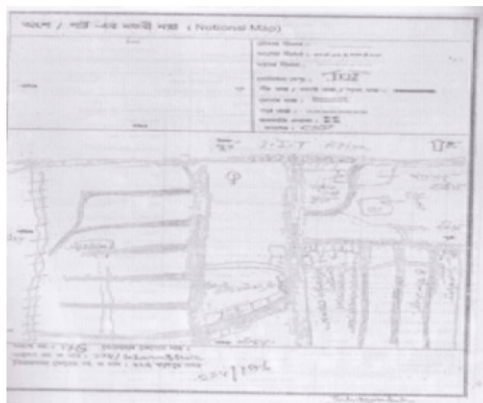

নির্বাচক নিবন্ধন আধিকারিকের স্বাক্ষর

Nazri Naksha

Google Map View

Polling Station Building Front View

Polling Station Front View

Cad View

Key MAP View

1 নাম : লইস ডি. স্যাত্তোষ পিতার নাম: এ জে ডি সন্তোষ বাড়ির নং : n0113 বয়স : 38 লিঙ্গ : পুরুষ	NUO1206531 ফটো উপলব্ধ	2 নাম : সেলিন ডি সন্তোষ স্বামীর নাম: এ জে ডি সন্তোষ বাড়ির নং : n0113 বয়স : 62 লিঙ্গ : মহিলা	HSL1077403 ফটো উপলব্ধ	3 নাম : মীর আমির আলি পিতার নাম: মীর আব্দুল ওয়াহার বাড়ির নং : n0036 বয়স : 36 লিঙ্গ : পুরুষ	NUO1399450 ফটো উপলব্ধ
4 নাম : মীর তাহির আলি পিতার নাম: মীর আব্দুল ওয়াহার বাড়ির নং : n0036 বয়স : 39 লিঙ্গ : পুরুষ	NUO1399971 ফটো উপলব্ধ	5 নাম : মীর জামীর আলি পিতার নাম: মীর আব্দুল ওয়াহার আলি বাড়ির নং : n0036 বয়স : 43 লিঙ্গ : পুরুষ	HSL2955953 ফটো উপলব্ধ	6 নাম : শাবনাম বিবি স্বামীর নাম: মীর নাসির আলি বাড়ির নং : n0036 বয়স : 43 লিঙ্গ : মহিলা	NUO1399443 ফটো উপলব্ধ
7 নাম : মীর নাসির আলি পিতার নাম: মীর আব্দুল ওয়াহার বাড়ির নং : n0036 বয়স : 45 লিঙ্গ : পুরুষ	HSL1100700 ফটো উপলব্ধ	8 নাম : শেখ মাজেদ আলি পিতার নাম: শেখ ইউসুফ আলি বাড়ির নং : n0012 বয়স : 54 লিঙ্গ : পুরুষ	WB/32/224/276533 ফটো উপলব্ধ	9 নাম : আমুরান বিবি স্বামীর নাম: শেখ ইউসুফ আলি বাড়ির নং : n0012 বয়স : 72 লিঙ্গ : মহিলা	WB/32/224/276290 ফটো উপলব্ধ
10 নাম : সি. এইচ. কবীরুল্লাহ পিতার নাম: সি. এইচ. মোকন বাড়ির নং : n0291 বয়স : 46 লিঙ্গ : মহিলা	HSL2960177 ফটো উপলব্ধ	11 নাম : সি. এইচ. কবীরুল্লাহ পিতার নাম: সি. এইচ. মোকন বাড়ির নং : n0291 বয়স : 49 লিঙ্গ : মহিলা	HSL2960367 ফটো উপলব্ধ	12 নাম : আরজুমান বিবি স্বামীর নাম: রাহুপ সেক বাড়ির নং : n0287 বয়স : 59 লিঙ্গ : মহিলা	NUO1872175 ফটো উপলব্ধ
13 নাম : সেক ইসলাম পিতার নাম: রাহুপ সেক বাড়ির নং : n0286 বয়স : 32 লিঙ্গ : পুরুষ	NUO1872167 ফটো উপলব্ধ	14 নাম : রাহুপ সেক পিতার নাম: সমিরুদ্দিন সেক বাড়ির নং : n0285 বয়স : 66 লিঙ্গ : পুরুষ	NUO1872159 ফটো উপলব্ধ	15 নাম : বি হরিপ্রসন্ন স্বামীর নাম: বি দামায়ন্তী বাড়ির নং : n0284 বয়স : 34 লিঙ্গ : পুরুষ	NUO1975952 ফটো উপলব্ধ
16 নাম : চন্দ্র মোকন আলি স্বামীর নাম: বি দামায়ন্তী বাড়ির নং : n0284 বয়স : 37 লিঙ্গ : পুরুষ	NUO1975960 ফটো উপলব্ধ	17 নাম : বি দামায়ন্তী স্বামীর নাম: বি নকাই বাড়ির নং : n0284 বয়স : 37 লিঙ্গ : মহিলা	NUO1164748 ফটো উপলব্ধ	18 নাম : মহম্মদ দানিস সুলতান পিতার নাম: শেখ মহম্মদ লুকমান লি বাড়ির নং : n0355 বয়স : 33 লিঙ্গ : পুরুষ	NUO2348027 ফটো উপলব্ধ
19 নাম : জুলেখা বিবি স্বামীর নাম: মীর জামীর আলি বাড়ির নং : n0362 বয়স : 38 লিঙ্গ : মহিলা	NUO2348092 ফটো উপলব্ধ	20 নাম : রুবিনা বিবি স্বামীর নাম: মীর তাহির আলি বাড়ির নং : n0366 বয়স : 30 লিঙ্গ : মহিলা	NUO2348134 ফটো উপলব্ধ	21 নাম : শাহনাজ বিবি স্বামীর নাম: সেক ইনতাজ আলি বাড়ির নং : n0386 বয়স : 28 লিঙ্গ : মহিলা	NUO2401404 ফটো উপলব্ধ
22 নাম : শাহজাদী খাতুন স্বামীর নাম: সেক ইসলাম বাড়ির নং : রবীন্দ্রপল্লি বয়স : 29 লিঙ্গ : মহিলা	NUO2316594 ফটো উপলব্ধ	23 নাম : জয়েদা বিবি স্বামীর নাম: শেখ মাজেদ আলি বাড়ির নং : n0012 বয়স : 51 লিঙ্গ : মহিলা	HSL1068006 ফটো উপলব্ধ	24 নাম : শেখ রহমান আলি পিতার নাম: শেখ মাজেদ আলি বাড়ির নং : n0012 বয়স : 22 লিঙ্গ : পুরুষ	NUO2902757 ফটো উপলব্ধ
25 নাম : ফিরদৌসি স্বামীর নাম: শেখ আনারুল হক বাড়ির নং : ডব্রিউ/ও - ক আনারুল হক বয়স : 50 লিঙ্গ : মহিলা	NUO2310050 ফটো উপলব্ধ	26 নাম : সি. এইচ. কবীরুল্লাহ স্বামীর নাম: সি. এইচ. মোকন আলি বাড়ির নং : n0288 বয়স : 43 লিঙ্গ : মহিলা	NUO1770031 ফটো উপলব্ধ	27 নাম : সি. এইচ. কবীরুল্লাহ পিতার নাম: সি. এইচ. মোকন আলি বাড়ির নং : n0289 বয়স : 43 লিঙ্গ : মহিলা	HSL2960185 ফটো উপলব্ধ
28 নাম : বাসন্তী দাস ভূঞা স্বামীর নাম: কার্তিক চন্দ্র দাস বাড়ির নং : n0336 বয়স : 41 লিঙ্গ : মহিলা	NUO2347839 ফটো উপলব্ধ	29 নাম : মুসকান রহমান পিতার নাম: শেখ আনারুল হক বাড়ির নং : ডি/ও শেখ আনারুল হক বয়স : 25 লিঙ্গ : মহিলা	NUO2675288 ফটো উপলব্ধ	30 নাম : সৈয়দা সাইমা বিবি স্বামীর নাম: মীর আমির আলি বাড়ির নং : এন0036 বয়স : 29 লিঙ্গ : মহিলা	NUO2764462 ফটো উপলব্ধ