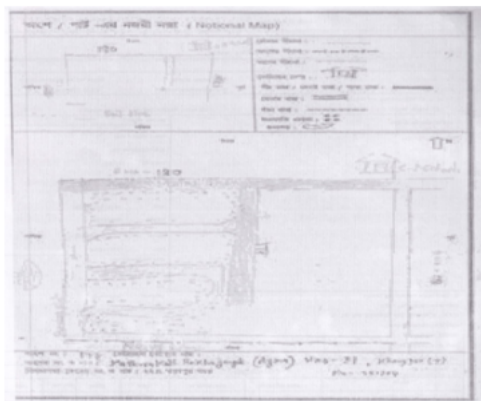

Nazri Naksha