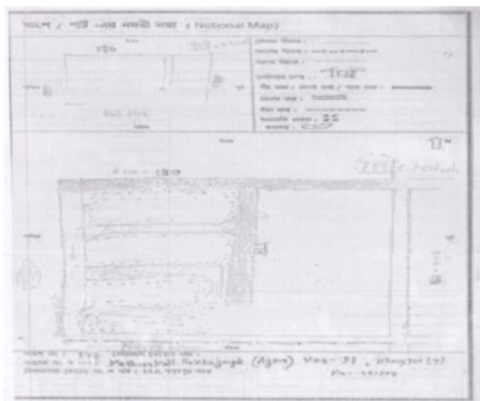

Nazri Naksha