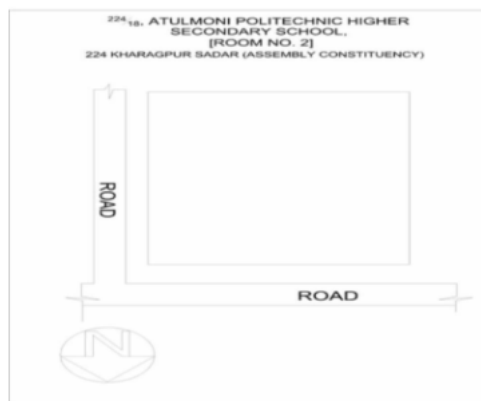

নির্বাচক নিবন্ধন আধিকারিকের স্বাক্ষর

Nazri Naksha

Google Map View

Polling Station Building Front View

Polling Station Front View

Cad View

Key MAP View

1 নাম : এস. সক্ষ্যারানী স্বামীর নাম: এস বলরাজু বাড়ির নং : n0204 বয়স : 43 লিঙ্গ : মহিলা	HSL2987675 ফটো উপলব্ধ	2 নাম : এস বলরাজু পিতার নাম: এস শ্যামসুন্দর রাজু বাড়ির নং : n0203 বয়স : 55 লিঙ্গ : পুরুষ	WB/32/224/531058 ফটো উপলব্ধ	3 নাম : এস খুশবু পিতার নাম: এস বালা রাজু বাড়ির নং : 861/2 বয়স : 23 লিঙ্গ : মহিলা	NUO2942100 ফটো উপলব্ধ
4 নাম : ওয়াই হেমলতা স্বামীর নাম: ওয়াই নারায়ন রাও বাড়ির নং : n0201 বয়স : 54 লিঙ্গ : মহিলা	NUO1615756 ফটো উপলব্ধ	5 নাম : ইয়াদলা বাবজি পিতার নাম: ইয়াদলা পদ্মা নভাম নায়ডু বাড়ির নং : দেবআলপুর বয়স : 82 লিঙ্গ : পুরুষ	NUO2946242 ফটো উপলব্ধ	6 নাম : দেবজিৎ করঞ্জাই পিতার নাম: রবীন্দ্রনাথ করঞ্জাই বাড়ির নং : n0062 বয়স : 49 লিঙ্গ : পুরুষ	HSL1054535 ফটো উপলব্ধ
7 নাম : কম্পনা গম্ভু স্বামীর নাম: গনেশ্বর রাও বাড়ির নং : 653/46 বয়স : 36 লিঙ্গ : মহিলা	NUO1423748 ফটো উপলব্ধ	8 নাম : ছন্দা স্বামীর নাম: রবীন্দ্রনাথ বাড়ির নং : n0062 বয়স : 69 লিঙ্গ : মহিলা	NUO2543015 ফটো উপলব্ধ	9 নাম : মঞ্জু কেদিয়া স্বামীর নাম: ওমপ্রকাশ কেদিয়া বাড়ির নং : 000000 000 বয়স : 66 লিঙ্গ : মহিলা	NUO2175826 ফটো উপলব্ধ
10 নাম : বিউটি কেদিয়া স্বামীর নাম: লিতেশ কুমার কেদিয়া বাড়ির নং : 000000 000 বয়স : 42 লিঙ্গ : মহিলা	NUO2175834 ফটো উপলব্ধ	11 নাম : নিতেশ কুমার কেদিয়া পিতার নাম: ওম প্রকাশ কেদিয়া বাড়ির নং : 000000 000 বয়স : 43 লিঙ্গ : পুরুষ	NUO2175842 ফটো উপলব্ধ	Q 12 নাম : রান্নামা স্বামীর নাম: রতি রায় বাড়ির নং : বয়স : 74 লিঙ্গ : মহিলা	NUO2321776 ফটো উপলব্ধ
13 নাম : রামবাবু বাসব পিতার নাম: বি সত্যনারায়ন বাড়ির নং : হাউস নং. 611, ওয়ার্ড নং. 14, বয়স : 64 লিঙ্গ : পুরুষ	NUO1669548 ফটো উপলব্ধ	14 নাম : বা প্রভাবতী স্বামীর নাম: বি কাশীরাও বাড়ির নং : 942/01 বয়স : 70 লিঙ্গ : মহিলা	HSL2856235 ফটো উপলব্ধ	15 নাম : জি মলোশুরী স্বামীর নাম: জি আশ্বা রাও বাড়ির নং : 653/46 বয়স : 73 লিঙ্গ : মহিলা	NUO2027464 ফটো উপলব্ধ
16 নাম : ভি নাগমনি স্বামীর নাম: ভি এস রাও বাড়ির নং : 0000 000 বয়স : 54 লিঙ্গ : মহিলা	HSL2888071 ফটো উপলব্ধ	17 নাম : 00 000000 000000 পিতার নাম: সীতারাম কেডিয়া বাড়ির নং : 000000 000 বয়স : 67 লিঙ্গ : পুরুষ	NUO2809119 ফটো উপলব্ধ	18 নাম : অমৃতলাল অধিকারী পিতার নাম: কামিনী কুমার অধিকারী বাড়ির নং : n0207 বয়স : 87 লিঙ্গ : পুরুষ	WB/32/224/522026 ফটো উপলব্ধ
19 নাম : সুমনা অধিকারী স্বামীর নাম: চন্দন অধিকারী বাড়ির নং : n0209 বয়স : 43 লিঙ্গ : মহিলা	NUO2125425 ফটো উপলব্ধ	20 নাম : চন্দন অধিকারী পিতার নাম: অমৃতলাল অধিকারী বাড়ির নং : ----- বয়স : 56 লিঙ্গ : পুরুষ	NUO2547453 ফটো উপলব্ধ	21 নাম : পূজা আগরওয়াল পিতার নাম: গণেশ আগরওয়াল বাড়ির নং : 864এ/628/1 বয়স : 25 লিঙ্গ : মহিলা	NUO2805992 ফটো উপলব্ধ
Q 22 নাম : বিমল আগরওয়াল পিতার নাম: জীবন-প্রসাদ আগরওয়াল বাড়ির নং : 961/708/এ বয়স : 38 লিঙ্গ : পুরুষ	NUO1310234 ফটো উপলব্ধ	23 নাম : সচিন আগরওয়াল পিতার নাম: রমেশ আগরওয়াল বাড়ির নং : 864এ/62-8/1 বয়স : 27 লিঙ্গ : পুরুষ	NUO2523611 ফটো উপলব্ধ	24 নাম : খুশবু আগরওয়াল পিতার নাম: রাজেশ আগরওয়াল বাড়ির নং : 864এ/628/1 বয়স : 26 লিঙ্গ : মহিলা	NUO2523645 ফটো উপলব্ধ
25 নাম : রমেশ আগরওয়াল পিতার নাম: হেমরাজ আগরওয়াল বাড়ির নং : n0190 বয়স : 52 লিঙ্গ : পুরুষ	NUO1924976 ফটো উপলব্ধ	26 নাম : গনেশ আগরওয়াল পিতার নাম: হেমরাজ আগরওয়াল বাড়ির নং : n0189 বয়স : 52 লিঙ্গ : পুরুষ	NUO1924968 ফটো উপলব্ধ	27 নাম : রাজেশ আগরওয়াল পিতার নাম: হেমরাজ আগরওয়াল বাড়ির নং : n0188 বয়স : 54 লিঙ্গ : পুরুষ	NUO1924950 ফটো উপলব্ধ
Q 28 নাম : মধু আগরওয়াল স্বামীর নাম: জীতেশ কুমার আগরওয়াল বাড়ির নং : বয়স : 41 লিঙ্গ : মহিলা	HSL2947349 ফটো উপলব্ধ	29 নাম : জিতেশ কুমার আগরওয়াল পিতার নাম: রাধেশ্যাম আগরওয়াল বাড়ির নং : n0138 বয়স : 51 লিঙ্গ : পুরুষ	HSL2549657 ফটো উপলব্ধ	30 নাম : গঙ্গাদেবী আগরওয়াল স্বামীর নাম: রাধেশ্যাম আগরওয়াল বাড়ির নং : n0138 বয়স : 71 লিঙ্গ : মহিলা	HSL2549640 ফটো উপলব্ধ