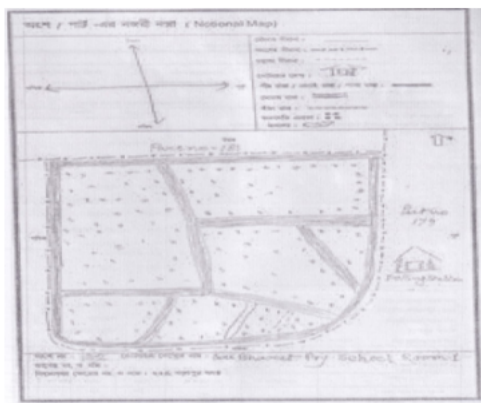

Nazri Naksha