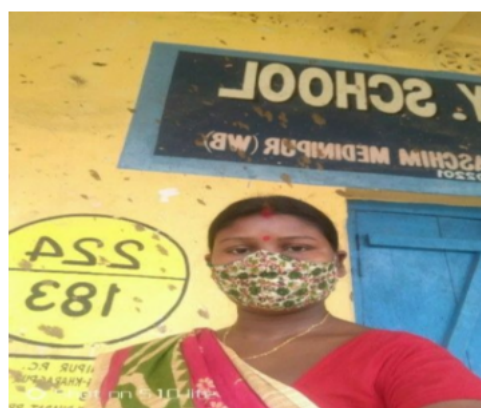

নির্বাচক নিবন্ধন আধিকারিকের স্বাক্ষর

Nazri Naksha

Google Map View

Polling Station Building Front View

Polling Station Front View

Cad View

Key MAP View

1 নাম : এ মর্জুমা মায়ের নাম: আওর এ আঞ্জামা বাড়ির নং : n0266 বয়স : 57 লিঙ্গ : মহিলা	NUO0777532 ফটো উপলব্ধ	2 নাম : বি সুশীলা স্বামীর নাম: বি সোলেমন বাড়ির নং : n0265 বয়স : 73 লিঙ্গ : মহিলা	NUO0778860 ফটো উপলব্ধ	3 নাম : কৃতিকা রামটেকে পিতার নাম: জগদীশ রামটেকে বাড়ির নং : n0257 বয়স : 30 লিঙ্গ : মহিলা	NUO2094001 ফটো উপলব্ধ
4 নাম : রাজ কুমার পিতার নাম: নগেন্দ্রলাল বাড়ির নং : n0244 বয়স : 42 লিঙ্গ : পুরুষ	NUO0778605 ফটো উপলব্ধ	5 নাম : বি. রাজেশ পিতার নাম: বি. তারিনি বাড়ির নং : n0081 বয়স : 38 লিঙ্গ : পুরুষ	NUO1744168 ফটো উপলব্ধ	6 নাম : কে নাগমোনি স্বামীর নাম: কাবালি সন্যাসী রাও বাড়ির নং : n0222 বয়স : 79 লিঙ্গ : মহিলা	NUO2950509 ফটো উপলব্ধ
7 নাম : রাজ কুমার পিতার নাম: বি এন রাম বাড়ির নং : n0337 বয়স : 41 লিঙ্গ : পুরুষ	HSL2814283 ফটো উপলব্ধ	8 নাম : রেশমা দেবী স্বামীর নাম: বি এন রাম বাড়ির নং : n0334 বয়স : 67 লিঙ্গ : মহিলা	WB/32/224/483619 ফটো উপলব্ধ	9 নাম : আশা দেবী স্বামীর নাম: মোহন সোনার বাড়ির নং : n0331 বয়স : 55 লিঙ্গ : মহিলা	WB/32/224/225571 ফটো উপলব্ধ
10 নাম : ডি. মেরী স্বামীর নাম: জি. ওয়েলী বাড়ির নং : n0305 বয়স : 82 লিঙ্গ : মহিলা	NUO1744986 ফটো উপলব্ধ	11 নাম : বি নারায়ন পিতার নাম: ডান্ডাসী বাড়ির নং : n0042 বয়স : 74 লিঙ্গ : পুরুষ	NUO1910231 ফটো উপলব্ধ	12 নাম : বি. কমলা স্বামীর নাম: বি. মোহন রাও বাড়ির নং : n0054 বয়স : 65 লিঙ্গ : মহিলা	WB/32/224/420293 ফটো উপলব্ধ
13 নাম : লীনা সোলোমোন স্বামীর নাম: ম্যানুয়েল সোলোমোন বাড়ির নং : 300/287/2 বয়স : 41 লিঙ্গ : মহিলা	NUO1581339 ফটো উপলব্ধ	14 নাম : বি. মিনাকুমারী স্বামীর নাম: বি. নাগেশ্বর রাও বাড়ির নং : n0054 বয়স : 58 লিঙ্গ : মহিলা	HSL2587681 ফটো উপলব্ধ	15 নাম : বি. সুজাতাকুমারী পিতার নাম: বি. নাগেশ্বর রাও বাড়ির নং : n0054 বয়স : 43 লিঙ্গ : মহিলা	HSL2587699 ফটো উপলব্ধ
16 নাম : কে. জ্ঞানীকুমার পিতার নাম: কে. ভেঙ্কট রাও বাড়ির নং : n0054 বয়স : 43 লিঙ্গ : পুরুষ	HSL2587665 ফটো উপলব্ধ	17 নাম : কৈলাশ পিতার নাম: সদাশিব বাড়ির নং : n0072 বয়স : 42 লিঙ্গ : পুরুষ	NUO1744309 ফটো উপলব্ধ	18 নাম : রমেশ নায়েক পিতার নাম: সদাশিব নায়েক বাড়ির নং : n0072 বয়স : 34 লিঙ্গ : পুরুষ	NUO1744283 ফটো উপলব্ধ
19 নাম : কৃষ্ণপ্রসাদ পিতার নাম: কাশীনাথ প্রসাদ বাড়ির নং : n0101 বয়স : 35 লিঙ্গ : পুরুষ	NUO1744341 ফটো উপলব্ধ	20 নাম : কুসুম স্বামীর নাম: ওমপ্রকাশ বাড়ির নং : n0105 বয়স : 70 লিঙ্গ : মহিলা	WB/32/224/225242 ফটো উপলব্ধ	21 নাম : রাজেশ কুমার শিবহরে পিতার নাম: ওমপ্রকাশ বাড়ির নং : n0105 বয়স : 47 লিঙ্গ : পুরুষ	HSL1095819 ফটো উপলব্ধ
22 নাম : ববিতা স্বামীর নাম: ওম প্রকাশ বাড়ির নং : n0105 বয়স : 44 লিঙ্গ : মহিলা	NUO1979921 ফটো উপলব্ধ	23 নাম : উমেশকুমার শিবহরে পিতার নাম: ওম প্রকাশ বাড়ির নং : n0105 বয়স : 42 লিঙ্গ : পুরুষ	HSL2587731 ফটো উপলব্ধ	24 নাম : দীনেশ কুমার শিবহরে পিতার নাম: ওম প্রকাশ বাড়ির নং : n0105 বয়স : 40 লিঙ্গ : পুরুষ	HSL2586469 ফটো উপলব্ধ
25 নাম : সতীশ কুমার শিবহরে পিতার নাম: রোশনলাল শিবহরে বাড়ির নং : n0105 বয়স : 40 লিঙ্গ : পুরুষ	HSL3324282 ফটো উপলব্ধ	26 নাম : পূজা কুমারী শিবহরে স্বামীর নাম: সতীশ কুমার শিবহরে বাড়ির নং : n0105 বয়স : 39 লিঙ্গ : মহিলা	NUO1582584 ফটো উপলব্ধ	27 নাম : বিক্রম পিতার নাম: কৈলাশ বাড়ির নং : n0120 বয়স : 41 লিঙ্গ : পুরুষ	NUO1744721 ফটো উপলব্ধ
28 নাম : মনি ভূঞা পিতার নাম: জিরো ভূঞা বাড়ির নং : n0173 বয়স : 35 লিঙ্গ : মহিলা	NUO1910223 ফটো উপলব্ধ	29 নাম : প্রমিলা কুমারী স্বামীর নাম: ললিত কুমার বাড়ির নং : n0208 বয়স : 50 লিঙ্গ : মহিলা	HSL2583011 ফটো উপলব্ধ	30 নাম : রাজকুমার নির্মলকর পিতার নাম: কিয়ান নির্মলকর বাড়ির নং : n0208 বয়স : 36 লিঙ্গ : পুরুষ	NUO1404466 ফটো উপলব্ধ