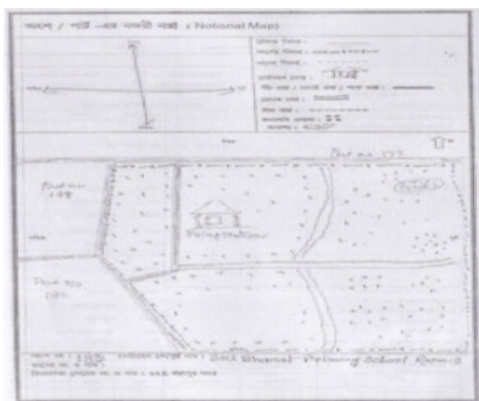

Nazri Naksha