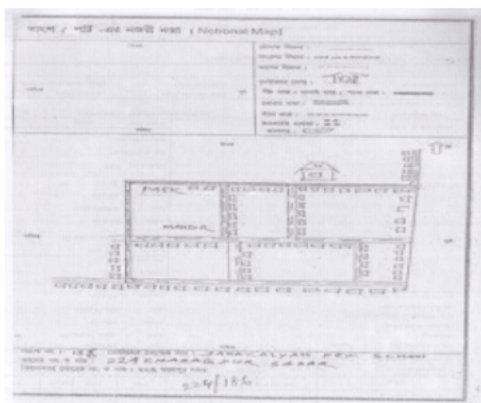

Nazri Naksha