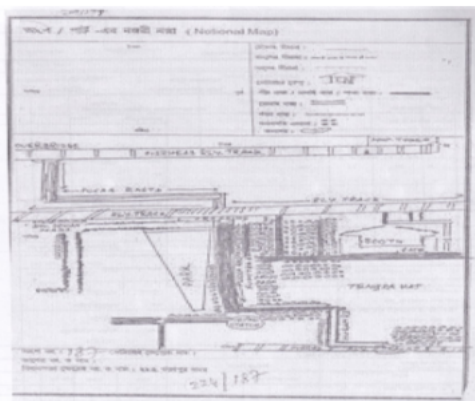

Nazri Naksha