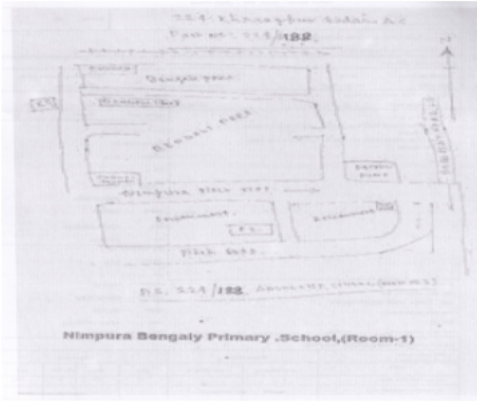

Nazri Naksha