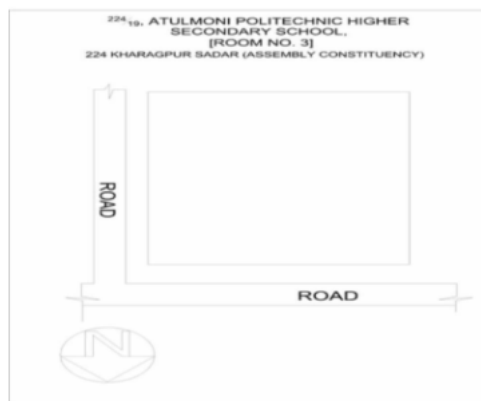

নির্বাচক নিবন্ধন আধিকারিকের স্বাক্ষর

Nazri Naksha

Google Map View

Polling Station Building Front View

Polling Station Front View

Cad View

Key MAP View

1	NUO2814432	নাম : মেরি স্বামীর নাম: ফ্রান্সিস এ্যান্টনি বাড়ির নং : n0094 বয়স : 67 লিঙ্গ : মহিলা	ফটো উপলব্ধ	2	NUO1925411	নাম : রাজু কুমার পিতার নাম: কৃষ্ণদেও প্রসাদ বাড়ির নং : n0298 বয়স : 48 লিঙ্গ : পুরুষ	ফটো উপলব্ধ	3	HSL3358330	নাম : বি শ্রীলতা স্বামীর নাম: সুধাকর বলিভাদা বাড়ির নং : এইচ নং 828/599 বয়স : 41 লিঙ্গ : মহিলা	ফটো উপলব্ধ
4	WB/32/224/492269	নাম : এম সুমিতা স্বামীর নাম: এম শঙ্কর রাও বাড়ির নং : n0117 বয়স : 52 লিঙ্গ : মহিলা	ফটো উপলব্ধ	5	WB/32/224/543585	নাম : মনিপাতরুণী রামা রাও পিতার নাম: মনিপাতরুণী সুর্যনারায়ন বাড়ির নং : n0117 বয়স : 71 লিঙ্গ : পুরুষ	ফটো উপলব্ধ	Q 6	NUO1814599	নাম : ভি বসন্তী সাইথিয়া পিতার নাম: ভি এস পট্টনায়ক বাড়ির নং : বয়স : 33 লিঙ্গ : মহিলা	ফটো উপলব্ধ
7	NUO1309897	নাম : হেমলতা কাতনাল পিতার নাম: ওমেশ্বর রাও বাড়ির নং : n0077 বয়স : 36 লিঙ্গ : মহিলা	ফটো উপলব্ধ	8	NUO1310085	নাম : ধনরাজ কাতনাল পিতার নাম: ওমেশ্বর রাও বাড়ির নং : n0077 বয়স : 39 লিঙ্গ : পুরুষ	ফটো উপলব্ধ	9	WB/32/224/186351	নাম : ভি বিজয়লক্ষী স্বামীর নাম: ভি ভি নরসিংহ রাও বাড়ির নং : n0077 বয়স : 62 লিঙ্গ : মহিলা	ফটো উপলব্ধ
10	WB/32/224/186353	নাম : ভি সত্যনারান পট্টনায়ক পিতার নাম: ভি ভি রাও পট্টনায়ক বাড়ির নং : n0077 বয়স : 67 লিঙ্গ : পুরুষ	ফটো উপলব্ধ	11	NUO2932556	নাম : কাটনাল কৃষ্ণ কুমারী স্বামীর নাম: কে ও রাও বাড়ির নং : n0077 বয়স : 64 লিঙ্গ : মহিলা	ফটো উপলব্ধ	12	HSL3319241	নাম : ভি শ্রীকান্ত পিতার নাম: ভি ভি নরসিংহ রাও বাড়ির নং : n0077 বয়স : 40 লিঙ্গ : পুরুষ	ফটো উপলব্ধ
13	NUO0079053	নাম : ভি ভি নরসিংহ রাও পিতার নাম: ভি বাসুদেব রাও বাড়ির নং : n0077 বয়স : 70 লিঙ্গ : পুরুষ	ফটো উপলব্ধ	14	NUO1309962	নাম : মন্দাকুরিতি পবন কুমার পিতার নাম: মন্দাকুরিতি মুরলী বাড়ির নং : n0012 বয়স : 35 লিঙ্গ : পুরুষ	ফটো উপলব্ধ	15	NUO1310002	নাম : শ্রাবনী পিতার নাম: রাজারাম সিং বাড়ির নং : n0263 বয়স : 39 লিঙ্গ : মহিলা	ফটো উপলব্ধ
16	NUO1925353	নাম : নীরজ কুমার গুপ্তা পিতার নাম: ওম প্রকাশ বাড়ির নং : n0236 বয়স : 37 লিঙ্গ : পুরুষ	ফটো উপলব্ধ	17	HSL2947513	নাম : কে ভমসী কৃষ্ণ পিতার নাম: কে শ্যামসুন্দর রেড্ডি বাড়ির নং : n0155 বয়স : 41 লিঙ্গ : পুরুষ	ফটো উপলব্ধ	Q 18	NUO2129690	নাম : জে কৃষ্ণ বেণি স্বামীর নাম: শ্রীনিবাস রাও জুনুর্ক বাড়ির নং : 690 ওয়ার্ড নং.14 বয়স : 47 লিঙ্গ : মহিলা	ফটো উপলব্ধ
19	WB/32/224/186592	নাম : কে পদ্মাবতী স্বামীর নাম: শ্যামসুন্দর বাড়ির নং : n0155 বয়স : 60 লিঙ্গ : মহিলা	ফটো উপলব্ধ	20	WB/32/224/186653	নাম : কে রামু রেড্ডী পিতার নাম: কে সত্যনারায়ণ বাড়ির নং : n0155 বয়স : 55 লিঙ্গ : পুরুষ	ফটো উপলব্ধ	21	WB/32/224/186598	নাম : কে শ্যামসুন্দর রেড্ডী পিতার নাম: কে সত্যনারায়ণ বাড়ির নং : n0155 বয়স : 62 লিঙ্গ : পুরুষ	ফটো উপলব্ধ
22	HSL2897239	নাম : সুনীতা কুমারী পিতার নাম: ভুবনেশ্বর শর্মা বাড়ির নং : n0117 বয়স : 48 লিঙ্গ : মহিলা	ফটো উপলব্ধ	23	NUO1309210	নাম : এম ভেক্টেশ্বর রাও পিতার নাম: এম এস নারায়ণা পট্টনায়ক বাড়ির নং : n0117 বয়স : 54 লিঙ্গ : পুরুষ	ফটো উপলব্ধ	Q 24	NUO1925213	নাম : উর্মিলা কুমারী পট্টনায়ক স্বামীর নাম: এম প্রসাদ রাও বাড়ির নং : বয়স : 41 লিঙ্গ : মহিলা	ফটো উপলব্ধ
25	NUO2129658	নাম : টি রামা রাও পিতার নাম: টি ভি নাইডু বাড়ির নং : n0047 বয়স : 94 লিঙ্গ : পুরুষ	ফটো উপলব্ধ	26	HSL1090802	নাম : চন্দ্রদেবী স্বামীর নাম: মোহন মাহাত বাড়ির নং : n0149 বয়স : 74 লিঙ্গ : মহিলা	ফটো উপলব্ধ	27	HSL3076429	নাম : ইন্দু মাহাত পিতার নাম: মোহন মাহাত বাড়ির নং : n0149 বয়স : 40 লিঙ্গ : মহিলা	ফটো উপলব্ধ
28	NUO1309616	নাম : মধুমালী মাহাত পিতার নাম: মোহন মাহাত বাড়ির নং : n0149 বয়স : 39 লিঙ্গ : মহিলা	ফটো উপলব্ধ	29	HSL3386810	নাম : রাজকুমার মাহাত পিতার নাম: মোহন মাহাত বাড়ির নং : n0149 বয়স : 39 লিঙ্গ : পুরুষ	ফটো উপলব্ধ	30	NUO1309533	নাম : সঞ্জয় কুমার মাহাত পিতার নাম: মোহন মাহাত বাড়ির নং : n0149 বয়স : 36 লিঙ্গ : পুরুষ	ফটো উপলব্ধ