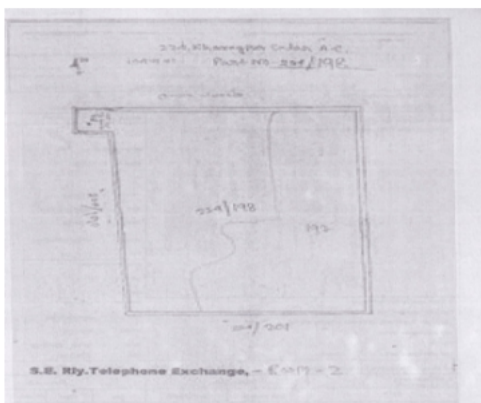

নির্বাচক নিবন্ধন আধিকারিকের স্বাক্ষর

Nazri Naksha

Google Map View

Polling Station Building Front View

Polling Station Front View

Cad View

Key MAP View

1 নাম : অনুরাধা বি স্বামীর নাম: বেনু গোপাল বি বাড়ির নং : এন0015 বয়স : 39 লিঙ্গ : মহিলা	NUO1879477 ফটো উপলব্ধ	2 নাম : এস ইন্দু স্বামীর নাম: এস জানু বাড়ির নং : এন0070 বয়স : 38 লিঙ্গ : মহিলা	NUO2098291 ফটো উপলব্ধ	3 নাম : এস. বাবু পিতার নাম: এস. লচনা বাড়ির নং : এন0070 বয়স : 38 লিঙ্গ : পুরুষ	NUO1275767 ফটো উপলব্ধ
4 নাম : ছোটন দে পিতার নাম: অনিল দে বাড়ির নং : n0374 বয়স : 37 লিঙ্গ : পুরুষ	NUO2150126 ফটো উপলব্ধ	5 নাম : বি কুমারী স্বামীর নাম: বি শঙ্কর রাও বাড়ির নং : n0347 বয়স : 47 লিঙ্গ : মহিলা	NUO2226470 ফটো উপলব্ধ	6 নাম : অমরেশ চক্রবর্তী পিতার নাম: জীবন চক্রবর্তী বাড়ির নং : L/24/40/1 বয়স : 64 লিঙ্গ : পুরুষ	HSL2914257 ফটো উপলব্ধ
7 নাম : বি মনোরম স্বামীর নাম: বি রামা রাও বাড়ির নং : n0181 বয়স : 43 লিঙ্গ : মহিলা	NUO2226447 ফটো উপলব্ধ	8 নাম : জি কমলামা স্বামীর নাম: জি চিনাইয়া বাড়ির নং : n0181 বয়স : 84 লিঙ্গ : মহিলা	NUO2226462 ফটো উপলব্ধ	9 নাম : বি নিলা কান্তেশ্বর রাও পিতার নাম: বি পদ্মানাভম বাড়ির নং : n0393 বয়স : 40 লিঙ্গ : পুরুষ	NUO2106516 ফটো উপলব্ধ
10 নাম : কে ভেঙ্কটেশ্বরী পিতার নাম: কে আশ্রা রাও বাড়ির নং : n0396 বয়স : 44 লিঙ্গ : মহিলা	HSL2559599 ফটো উপলব্ধ	11 নাম : পী সঞ্জনা রাও স্বামীর নাম: পী দিনেশ রাও বাড়ির নং : n0139 বয়স : 38 লিঙ্গ : মহিলা	NUO1589928 ফটো উপলব্ধ	12 নাম : জি হেমাশঙ্কর রাও পিতার নাম: জি চলপতি রাও বাড়ির নং : n0069 বয়স : 42 লিঙ্গ : পুরুষ	NUO2099232 ফটো উপলব্ধ
13 নাম : লিলাবতী গোস্বামী স্বামীর নাম: হেমাশঙ্কর রাও গোস্বামী বাড়ির নং : n0599 বয়স : 62 লিঙ্গ : মহিলা	NUO1749241 ফটো উপলব্ধ	14 নাম : কে সারনা পিতার নাম: কে রাজেশ্বর রাও বাড়ির নং : n0844 বয়স : 62 লিঙ্গ : মহিলা	NUO2099141 ফটো উপলব্ধ	15 নাম : রাধা কুমারী পিতার নাম: লাল প্রসাদ বাড়ির নং : n0864 বয়স : 63 লিঙ্গ : মহিলা	NUO1410760 ফটো উপলব্ধ
16 নাম : গৌতম চক্রবর্তী পিতার নাম: শ্যামসুন্দর চক্রবর্তী বাড়ির নং : n0244 বয়স : 57 লিঙ্গ : পুরুষ	NUO0840876 ফটো উপলব্ধ	17 নাম : তমাল চক্রবর্তী পিতার নাম: গৌতম চক্রবর্তী বাড়ির নং : n0244 বয়স : 33 লিঙ্গ : পুরুষ	NUO2099166 ফটো উপলব্ধ	18 নাম : গুরুবচন সিং পিতার নাম: স্বরূপ সিং বাড়ির নং : হাট বয়স : 50 লিঙ্গ : পুরুষ	NUO2226488 ফটো উপলব্ধ
19 নাম : জোগেন্দ্র পিতার নাম: মতিলাল বাড়ির নং : n0157 বয়স : 50 লিঙ্গ : পুরুষ	NUO2098960 ফটো উপলব্ধ	20 নাম : পূর্ণিমা স্বামীর নাম: জোগেন্দ্র বাড়ির নং : n0157 বয়স : 50 লিঙ্গ : মহিলা	NUO2098978 ফটো উপলব্ধ	21 নাম : উমা পুষ্টী স্বামীর নাম: গুরুবচন কুউর বাড়ির নং : হাট বয়স : 50 লিঙ্গ : মহিলা	HSL3299831 ফটো উপলব্ধ
22 নাম : বি দেবী স্বামীর নাম: বি তারকেশ্বর রাও বাড়ির নং : এন0073 বয়স : 49 লিঙ্গ : মহিলা	NUO1891654 ফটো উপলব্ধ	23 নাম : উর্মিলা পিতার নাম: রামু বাড়ির নং : n0186 বয়স : 36 লিঙ্গ : মহিলা	NUO2226454 ফটো উপলব্ধ	24 নাম : কা ভবানী স্বামীর নাম: কে মুরলী রাও বাড়ির নং : N12 বয়স : 52 লিঙ্গ : মহিলা	NUO2624963 ফটো উপলব্ধ
25 নাম : বি অখিল কুমার পিতার নাম: বি তারকেশ্বর বাড়ির নং : এন0073 বয়স : 43 লিঙ্গ : পুরুষ	NUO1997592 ফটো উপলব্ধ	26 নাম : অলকা স্বামীর নাম: দে না পুষ্টী বাড়ির নং : কুত্রোঘর বয়স : 80 লিঙ্গ : মহিলা	HSL3299856 ফটো উপলব্ধ	27 নাম : সি এইচ ভেনকটেশ্বর পিতার নাম: সি এইচ আপাল্লা রাজু বাড়ির নং : নো 065 বয়স : 31 লিঙ্গ : পুরুষ	NUO1983360 ফটো উপলব্ধ
28 নাম : ছক্কা আপালা রাজা পিতার নাম: সি.এইচ. জগন্নাথ রাও বাড়ির নং : নো 632 বয়স : 54 লিঙ্গ : পুরুষ	HSL2044493 ফটো উপলব্ধ	29 নাম : মোহিত পিতার নাম: যোগেন্দ্র বাড়ির নং : নং 36 বয়স : 28 লিঙ্গ : পুরুষ	NUO2718260 ফটো উপলব্ধ	30 নাম : অচল কুমারী পিতার নাম: যোগেন্দ্র বাড়ির নং : নং 36 বয়স : 25 লিঙ্গ : মহিলা	NUO2718310 ফটো উপলব্ধ