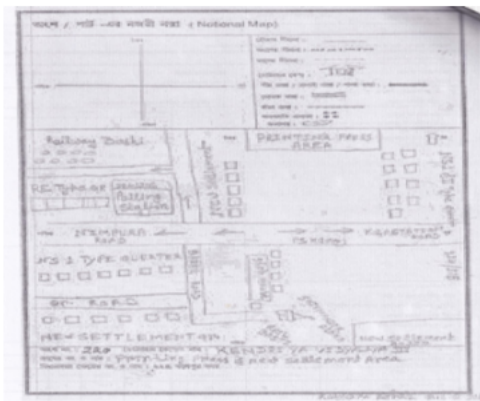

নির্বাচক নিবন্ধন আধিকারিকের স্বাক্ষর

Nazri Naksha

Google Map View

Polling Station Building Front View

Polling Station Front View

Cad View

Key MAP View

1 নাম : বন্দাবন বেহেরা পিতার নাম: টি এন বেহেরা বাড়ির নং : RE-7U/1 বয়স : 51 লিঙ্গ : পুরুষ	HSL2838787 ফটো উপলব্ধ	2 নাম : সত্যভামা বেহেরা স্বামীর নাম: টি এন বেহেরা বাড়ির নং : RE-7U/1 বয়স : 75 লিঙ্গ : মহিলা	HSL2838779 ফটো উপলব্ধ	3 নাম : এস সুনীলকুমার পিতার নাম: এস সদাশিব বাড়ির নং : রেলবে কিয়ুআর রী 8,ইউনিট -1 বয়স : 60 লিঙ্গ : পুরুষ	HSL3249307 ফটো উপলব্ধ
4 নাম : গজলা জয় শ্রীধর পিতার নাম: জি সুরিয়া রাও বাড়ির নং : RE-5U/1 বয়স : 33 লিঙ্গ : পুরুষ	NUO1886811 ফটো উপলব্ধ	5 নাম : গজলা ভানু প্রসাদ পিতার নাম: জি সুরিয়া রাও বাড়ির নং : RE-5U/1 বয়স : 35 লিঙ্গ : পুরুষ	NUO1886803 ফটো উপলব্ধ	6 নাম : জি লক্ষ্মী স্বামীর নাম: জি এস রাও বাড়ির নং : RE-5U/1 বয়স : 58 লিঙ্গ : মহিলা	WB/32/224/498133 ফটো উপলব্ধ
7 নাম : জি সুর্য রাও পিতার নাম: জি পেরু বাড়ির নং : RE-5U/1 বয়স : 71 লিঙ্গ : পুরুষ	NUO2525905 ফটো উপলব্ধ	8 নাম : পুনম শাহ স্বামীর নাম: অজয় কুমার শাহ বাড়ির নং : RE-4U/2 বয়স : 48 লিঙ্গ : মহিলা	HSL3359536 ফটো উপলব্ধ	9 নাম : অজয় কুমার শা পিতার নাম: গিরিজা শঙ্কর শা বাড়ির নং : RE-4U/2 বয়স : 50 লিঙ্গ : পুরুষ	WB/32/224/180669 ফটো উপলব্ধ
10 নাম : সঞ্জয় কুমার শাহ পিতার নাম: গিরিজা শঙ্কর শা বাড়ির নং : RE-4U/2 বয়স : 52 লিঙ্গ : পুরুষ	NUO2887396 ফটো উপলব্ধ	11 নাম : কৌশল্যা শা স্বামীর নাম: গিরিজা শঙ্কর শা বাড়ির নং : RE-4U/2 বয়স : 70 লিঙ্গ : মহিলা	WB/32/224/180413 ফটো উপলব্ধ	Q 12 নাম : সন্তোষ প্রসাদ পিতার নাম: যুমনা প্রমাদ বাড়ির নং : বয়স : 57 লিঙ্গ : পুরুষ	HSL3249778 ফটো উপলব্ধ
13 নাম : রোজা রানী স্বামীর নাম: সিরিন ভিনসেন্ট বাড়ির নং : NS-1/1U বয়স : 51 লিঙ্গ : মহিলা	HSL3248564 ফটো উপলব্ধ	14 নাম : ওয়াই ভাস্কর রাও পিতার নাম: ওয়াই সীমাচলম বাড়ির নং : n0022 বয়স : 58 লিঙ্গ : পুরুষ	NUO0931550 ফটো উপলব্ধ	15 নাম : কান্তি দেবী স্বামীর নাম: শরদ শঙ্কর বাড়ির নং : n0544 বয়স : 50 লিঙ্গ : মহিলা	NUO1820620 ফটো উপলব্ধ
16 নাম : অভিষেক মায়ের নাম: গীতা দেবী বাড়ির নং : n0112 বয়স : 34 লিঙ্গ : পুরুষ	NUO1753730 ফটো উপলব্ধ	17 নাম : জি শ্রীদেবী স্বামীর নাম: জি ভি জে রেভিড বাড়ির নং : n0549 বয়স : 50 লিঙ্গ : মহিলা	HSL3269743 ফটো উপলব্ধ	18 নাম : শরদ শঙ্কর পিতার নাম: ভীম রাম বাড়ির নং : n0543 বয়স : 49 লিঙ্গ : পুরুষ	HSL2938751 ফটো উপলব্ধ
19 নাম : পি. তুলসীমনি পিতার নাম: পি. বাবু রাও বাড়ির নং : L/27A/1U বয়স : 43 লিঙ্গ : মহিলা	HSL2824027 ফটো উপলব্ধ	20 নাম : এস গিরি পিতার নাম: এস কুর্মা রাও বাড়ির নং : n0567 বয়স : 52 লিঙ্গ : পুরুষ	NUO1701358 ফটো উপলব্ধ	21 নাম : রানী স্বামীর নাম: ভাস্কররাও বাড়ির নং : n0437 বয়স : 49 লিঙ্গ : মহিলা	HSL1113653 ফটো উপলব্ধ
22 নাম : এন গৌতমী পিতার নাম: এন কোটি বাড়ির নং : n0577 বয়স : 30 লিঙ্গ : মহিলা	NUO2372175 ফটো উপলব্ধ	23 নাম : এম তেজস্বরী পিতার নাম: এম সনমুখ রাও বাড়ির নং : n0576 বয়স : 27 লিঙ্গ : মহিলা	NUO2372167 ফটো উপলব্ধ	24 নাম : এস কবিতা স্বামীর নাম: এস বিশ্বনাথ রাও বাড়ির নং : n0574 বয়স : 37 লিঙ্গ : মহিলা	NUO2372142 ফটো উপলব্ধ
25 নাম : আই হেমন্ত কুমার পিতার নাম: আই ভেক্টর রামানা রাও বাড়ির নং : n0553 বয়স : 27 লিঙ্গ : পুরুষ	NUO2372134 ফটো উপলব্ধ	26 নাম : নিশ্চলা শ্রী আনধাভারাণু পিতার নাম: এ রবি কুমার বাড়ির নং : n0362 বয়স : 27 লিঙ্গ : মহিলা	NUO2372092 ফটো উপলব্ধ	27 নাম : ওয়াই মাধুরী পিতার নাম: ওয়াই ভাস্কর রাও বাড়ির নং : n0573 বয়স : 29 লিঙ্গ : মহিলা	NUO2368330 ফটো উপলব্ধ
28 নাম : বি ভেক্টর কিশোর পিতার নাম: বিনয় কুমার বাড়ির নং : n0300 বয়স : 36 লিঙ্গ : পুরুষ	NUO1426741 ফটো উপলব্ধ	29 নাম : বিজয়ালক্ষ্মী কে স্বামীর নাম: কে মনাথ রাও বাড়ির নং : n0967 বয়স : 64 লিঙ্গ : মহিলা	WB/32/224/513437 ফটো উপলব্ধ	30 নাম : পূজা পিতার নাম: ভাস্কর রাও বাড়ির নং : n0109 বয়স : 30 লিঙ্গ : মহিলা	NUO2152080 ফটো উপলব্ধ