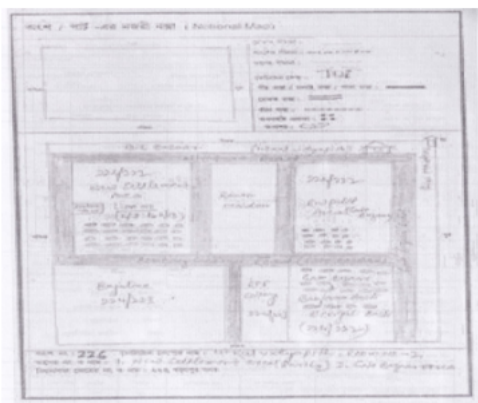

Nazri Naksha