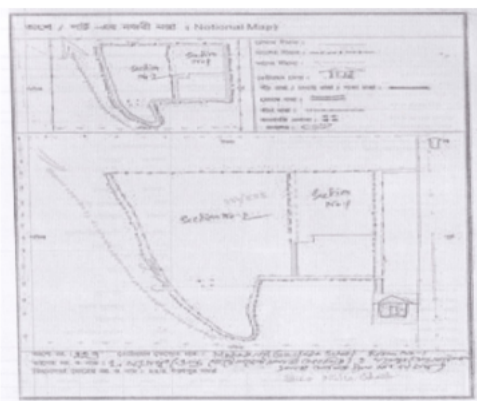

Nazri Naksha