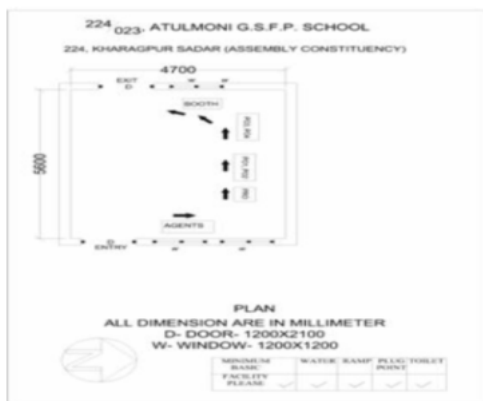

নির্বাচক নিবন্ধন আধিকারিকের স্বাক্ষর

Nazri Naksha

Google Map View

Polling Station Building Front View

Polling Station Front View

Cad View

Key MAP View

1	WB/32/224/168405	নাম : শান্তি কুমারী স্বামীর নাম: অশোক কুমার বাড়ির নং : n0104 বয়স : 48 লিঙ্গ : মহিলা	ফটো উপলব্ধ	2	WB/32/224/168404	নাম : অশোক কুমার পিতার নাম: জগদীশ প্রসাদ বাড়ির নং : n0104 বয়স : 64 লিঙ্গ : পুরুষ	ফটো উপলব্ধ	3	NUO2170876	নাম : অনুকূতি সিং স্বামীর নাম: অলোক কুমার বাড়ির নং : n0104 বয়স : 29 লিঙ্গ : মহিলা	ফটো উপলব্ধ
Q 4	NUO2170868	নাম : নেহা কুমারী পিতার নাম: অশোক কুমার বাড়ির নং : বয়স : 29 লিঙ্গ : মহিলা	ফটো উপলব্ধ	Q 5	NUO2043784	নাম : অলোক কুমার পিতার নাম: অশোক কুমার বাড়ির নং : বয়স : 31 লিঙ্গ : পুরুষ	ফটো উপলব্ধ	6	NUO1888866	নাম : লাডলী কুমারী স্বামীর নাম: রাজ কুমার শর্মা বাড়ির নং : n0317 বয়স : 34 লিঙ্গ : মহিলা	ফটো উপলব্ধ
7	HSL3330008	নাম : দেও প্রসাদ পিতার নাম: গাজু বাড়ির নং : n0316 বয়স : 80 লিঙ্গ : পুরুষ	ফটো উপলব্ধ	8	HSL2874766	নাম : চন্দ্রশেখর পাল পিতার নাম: গৌরাজ সুন্দর পাল বাড়ির নং : n0324 বয়স : 58 লিঙ্গ : পুরুষ	ফটো উপলব্ধ	9	HSL2547008	নাম : পুনম দেবী স্বামীর নাম: কিশোর কুমার বাড়ির নং : n0103 বয়স : 49 লিঙ্গ : মহিলা	ফটো উপলব্ধ
10	NUO2043768	নাম : প্রীতি রামটেক পিতার নাম: শঙ্কর রামটেক বাড়ির নং : n0151 বয়স : 32 লিঙ্গ : মহিলা	ফটো উপলব্ধ	11	HSL2549426	নাম : শংকর রামটেক পিতার নাম: কেরিয়া বাড়ির নং : n0151 বয়স : 65 লিঙ্গ : পুরুষ	ফটো উপলব্ধ	Q 12	HSL2946325	নাম : পি অনিতা স্বামীর নাম: পি শিবরাম কৃষ্ণ বাড়ির নং : বয়স : 42 লিঙ্গ : মহিলা	ফটো উপলব্ধ
13	WB/32/224/168437	নাম : পাক্ষী শিবরাম কৃষ্ণা পিতার নাম: ওয়াদারাজলু বাড়ির নং : n0088 বয়স : 52 লিঙ্গ : পুরুষ	ফটো উপলব্ধ	14	WB/32/224/168419	নাম : ভেক্টরতুম স্বামীর নাম: ভারদারাজলু বাড়ির নং : n0088 বয়স : 91 লিঙ্গ : মহিলা	ফটো উপলব্ধ	Q 15	NUO1312131	নাম : এন স্নেহা স্বামীর নাম: এন ভেক্টরেশ্বর রাও বাড়ির নং : বয়স : 37 লিঙ্গ : মহিলা	ফটো উপলব্ধ
16	HSL2546539	নাম : এন ভেক্টরেশ্বর রাও পিতার নাম: এন ভি রামাইয়া বাড়ির নং : n0058 বয়স : 45 লিঙ্গ : পুরুষ	ফটো উপলব্ধ	17	NUO1312107	নাম : এ ভি আদিত্য কুমার পিতার নাম: এন শ্রীনিবাস রাও বাড়ির নং : n0058 বয়স : 36 লিঙ্গ : পুরুষ	ফটো উপলব্ধ	18	HSL1052547	নাম : এন রামলক্ষ্মী স্বামীর নাম: এন শ্রীনিবাস রাও বাড়ির নং : n0058 বয়স : 55 লিঙ্গ : মহিলা	ফটো উপলব্ধ
19	NUO0094524	নাম : এন শ্রীনিবাস রাও পিতার নাম: এন ভেক্টরেশ্বরলু বাড়ির নং : n0058 বয়স : 60 লিঙ্গ : পুরুষ	ফটো উপলব্ধ	20	HSL1052570	নাম : এন সাবিত্রী স্বামীর নাম: এন ভেক্টররামাইয়া বাড়ির নং : n0058 বয়স : 65 লিঙ্গ : মহিলা	ফটো উপলব্ধ	21	NUO1926534	নাম : ভারত শর্মা পিতার নাম: লক্ষী শর্মা বাড়ির নং : n0275 বয়স : 40 লিঙ্গ : পুরুষ	ফটো উপলব্ধ
22	NUO1500669	নাম : রাম পেয়ারী দেবী স্বামীর নাম: গনেশ রাম বাড়ির নং : n0275 বয়স : 58 লিঙ্গ : মহিলা	ফটো উপলব্ধ	23	NUO1312081	নাম : সঙ্গীতা দেবী স্বামীর নাম: ধর্মেন্দ্রপ্রসাদ বাড়ির নং : n0263 বয়স : 42 লিঙ্গ : মহিলা	ফটো উপলব্ধ	24	WB/32/224/180447	নাম : কমলা দেবী স্বামীর নাম: শ্রীকৃষ্ণ প্রসাদ বাড়ির নং : n0262 বয়স : 64 লিঙ্গ : মহিলা	ফটো উপলব্ধ
Q 25	NUO2044063	নাম : সুব্রা লক্ষী স্বামীর নাম: ভি এস এম মৃত্তী বাড়ির নং : বয়স : 34 লিঙ্গ : মহিলা	ফটো উপলব্ধ	Q 26	NUO3006012	নাম : এম জগদীশ রাও পিতার নাম: এম কৃষ্ণমুত্তি বাড়ির নং : বয়স : 59 লিঙ্গ : পুরুষ	ফটো উপলব্ধ	Q 27	NUO1926385	নাম : এন দেবিকা স্বামীর নাম: এন কে রাও বাড়ির নং : বয়স : 40 লিঙ্গ : মহিলা	ফটো উপলব্ধ
28	WB/32/224/543462	নাম : এন কে রাও পিতার নাম: এন হরিহর রাও বাড়ির নং : n0252 বয়স : 55 লিঙ্গ : পুরুষ	ফটো উপলব্ধ	29	NUO2971364	নাম : নাগারাণু সরোজিনী স্বামীর নাম: নাগারাণু গোবিন্দ রাজলু বাড়ির নং : n0312 বয়স : 69 লিঙ্গ : মহিলা	ফটো উপলব্ধ	30	HSL2983971	নাম : গীতা দেবী পিতার নাম: অশোক শর্মা বাড়ির নং : n0318 বয়স : 64 লিঙ্গ : মহিলা	ফটো উপলব্ধ