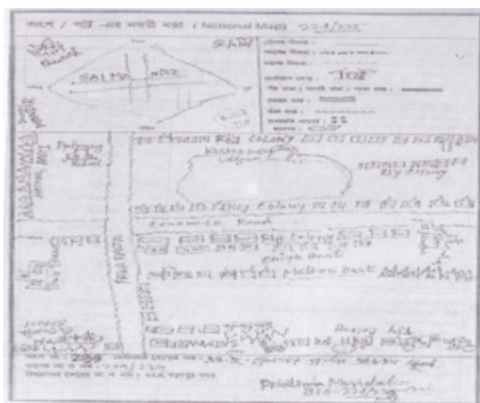

Nazri Naksha