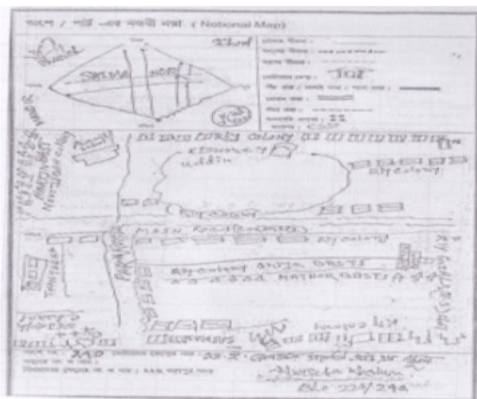

Nazri Naksha