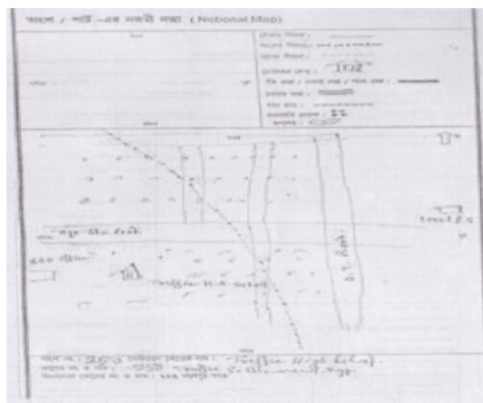

Nazri Naksha