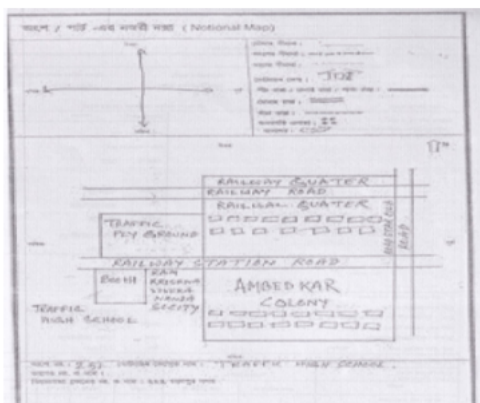

Nazri Naksha