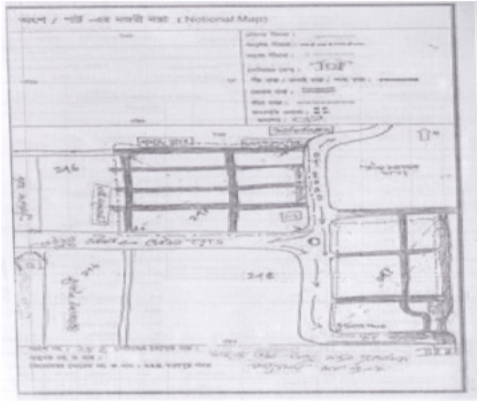

Nazri Naksha