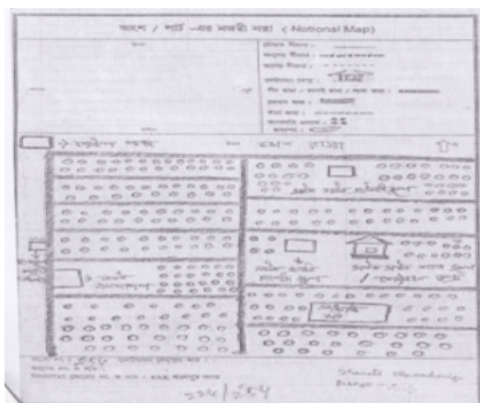

Nazri Naksha