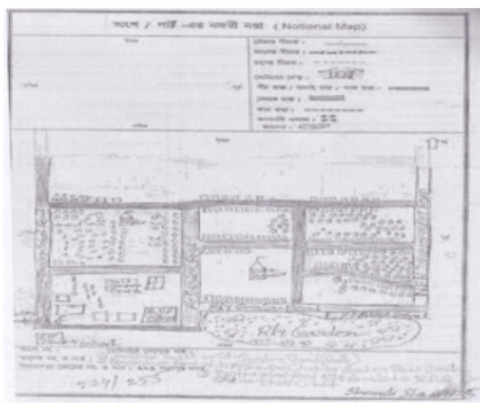

Nazri Naksha