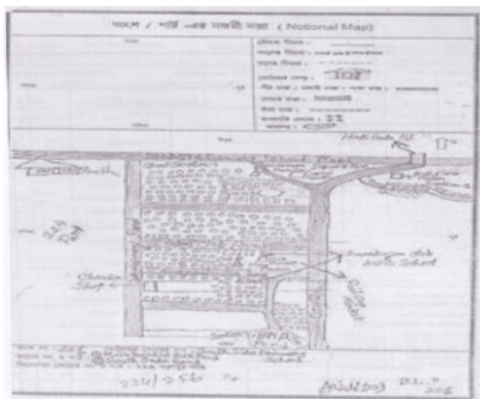

Nazri Naksha