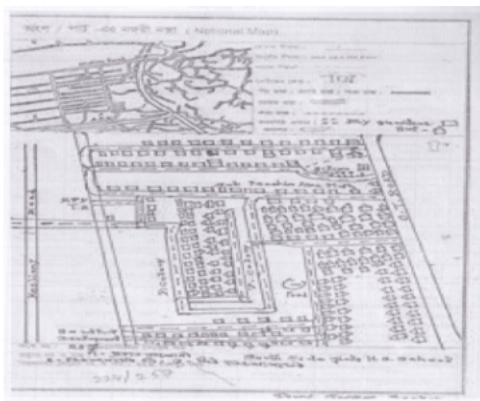

Nazri Naksha