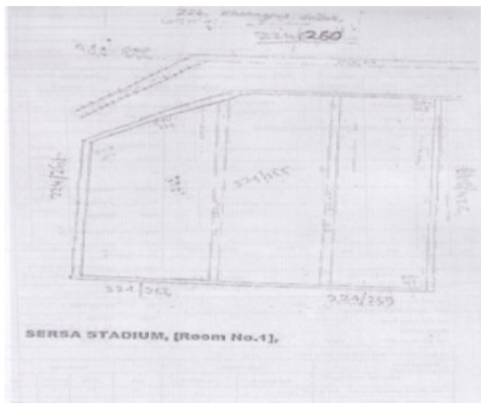

Nazri Naksha