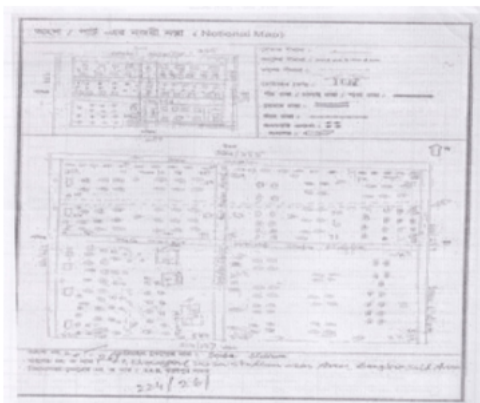

Nazri Naksha