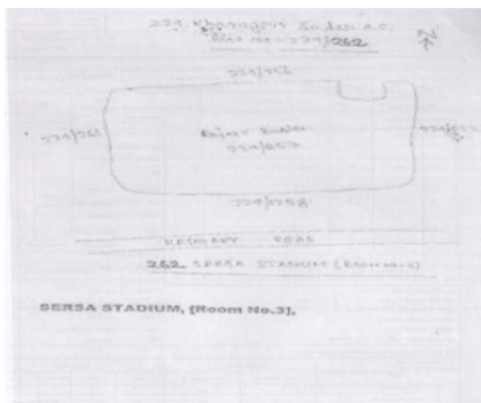

Nazri Naksha