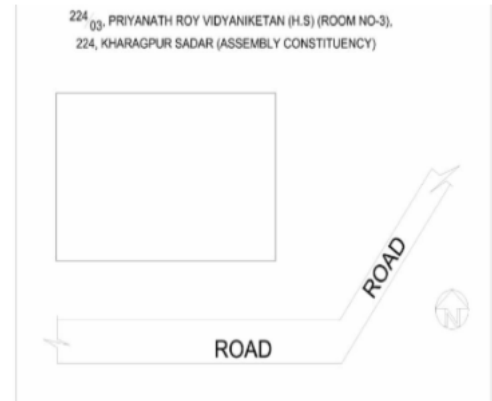

নির্বাচক নিবন্ধন আধিকারিকের স্বাক্ষর

Nazri Naksha

Google Map View

Polling Station Building Front View

Polling Station Front View

Cad View

Key MAP View

1 নাম : সংগীতা বিষ্ণই পিতার নাম: তপন কুমার বিষ্ণই বাড়ির নং : এন0056 বয়স : 30 লিঙ্গ : মহিলা	NUO2489052 ফটো উপলব্ধ	2 নাম : জানিষা বেভীছেতি পিতার নাম: বি. হরিনাধা রাও বাড়ির নং : 276/10 বয়স : 34 লিঙ্গ : মহিলা	NUO1630797 ফটো উপলব্ধ	3 নাম : প্রদীপ পিতার নাম: হরেন রানা বাড়ির নং : n0056 বয়স : 38 লিঙ্গ : পুরুষ	BXB3120235 ফটো উপলব্ধ
4 নাম : এস শ্রীনিবাস রাও পিতার নাম: এস এস নারায়ন বাড়ির নং : এন0149 বয়স : 43 লিঙ্গ : পুরুষ	HSL3288529 ফটো উপলব্ধ	5 নাম : জি. শান্তাকুমারী পিতার নাম: জি. আঞ্জা রাও বাড়ির নং : এন0149 বয়স : 45 লিঙ্গ : মহিলা	HSL2984433 ফটো উপলব্ধ	6 নাম : রিয়া কোলে পিতার নাম: দিলীপ কোলে বাড়ির নং : n0270 বয়স : 29 লিঙ্গ : মহিলা	NUO2164549 ফটো উপলব্ধ
7 নাম : দিলীপ কুমার কোলে পিতার নাম: শচীনন্দ কোলে বাড়ির নং : n0270 বয়স : 56 লিঙ্গ : পুরুষ	WB/32/225/282618 ফটো উপলব্ধ	8 নাম : অর্নব মন্ডল পিতার নাম: সমিত কুমার মন্ডল বাড়ির নং : n0270 বয়স : 32 লিঙ্গ : পুরুষ	NUO1919166 ফটো উপলব্ধ	9 নাম : অষ্ট কোলে স্বামীর নাম: দিলীপ কোলে বাড়ির নং : n0068 বয়স : 54 লিঙ্গ : মহিলা	WB/32/225/282614 ফটো উপলব্ধ
10 নাম : আকাশ কোলে পিতার নাম: দিলীপ কোলে বাড়ির নং : এন270 বয়স : 22 লিঙ্গ : পুরুষ	NUO2883817 ফটো উপলব্ধ	11 নাম : সায়ন মাইতি পিতার নাম: অক্ষয় শেখর মাইতি বাড়ির নং : n0100 বয়স : 29 লিঙ্গ : পুরুষ	NUO2164598 ফটো উপলব্ধ	12 নাম : বিশুজিৎ খাড়া পিতার নাম: মহাদেব চন্দ্র খাড়া বাড়ির নং : N0100 বয়স : 54 লিঙ্গ : পুরুষ	WB/32/224/171329 ফটো উপলব্ধ
13 নাম : মৌলি ঠাকুর স্বামীর নাম: অমরেশ কুমার ঠাকুর বাড়ির নং : n0040 বয়স : 30 লিঙ্গ : মহিলা	NUO2164531 ফটো উপলব্ধ	14 নাম : ভোলানাথ খাঁড়া পিতার নাম: শ্রীপতিচরন খাঁড়া বাড়ির নং : n0040 বয়স : 70 লিঙ্গ : পুরুষ	NUO2039733 ফটো উপলব্ধ	15 নাম : গীতা খাঁড়া স্বামীর নাম: ভোলানাথ খাঁড়া বাড়ির নং : n0040 বয়স : 66 লিঙ্গ : মহিলা	WB/32/224/192672 ফটো উপলব্ধ
16 নাম : রাজকুমার খাঁড়া পিতার নাম: ভোলানাথ খাঁড়া বাড়ির নং : n0040 বয়স : 49 লিঙ্গ : পুরুষ	WB/32/224/192725 ফটো উপলব্ধ	17 নাম : শুভম খাঁড়া পিতার নাম: রাজকুমার খাঁড়া বাড়ির নং : n0040 বয়স : 31 লিঙ্গ : পুরুষ	NUO1919208 ফটো উপলব্ধ	18 নাম : সোমারানী খাঁড়া স্বামীর নাম: রাজকুমার খাঁড়া বাড়ির নং : n0040 বয়স : 46 লিঙ্গ : মহিলা	WB/32/224/192673 ফটো উপলব্ধ
19 নাম : বর্ষা খাঁড়া স্বামীর নাম: শুভম খাঁড়া বাড়ির নং : চন্ডিপুর বয়স : 23 লিঙ্গ : মহিলা	NUO2848141 ফটো উপলব্ধ	20 নাম : মলয় কুমার গুইন পিতার নাম: প্রদীপ গুইন বাড়ির নং : n0004 বয়স : 45 লিঙ্গ : পুরুষ	BXB1482116 ফটো উপলব্ধ	21 নাম : শিবানী গুইন স্বামীর নাম: প্রদীপ গুইন বাড়ির নং : n0004 বয়স : 62 লিঙ্গ : মহিলা	WB/32/225/282322 ফটো উপলব্ধ
22 নাম : প্রদীপ কুমার গুইন পিতার নাম: মোহিনী গুইন বাড়ির নং : n0004 বয়স : 67 লিঙ্গ : পুরুষ	WB/32/225/282042 ফটো উপলব্ধ	23 নাম : সৌমিতা কুন্ডু (গুইন) স্বামীর নাম: মলয় কুমার গুইন বাড়ির নং : n0004 বয়স : 33 লিঙ্গ : মহিলা	NUO2164556 ফটো উপলব্ধ	24 নাম : মিতালি পাত্র গুছাইত স্বামীর নাম: আনন্দ গুছাইত বাড়ির নং : 5/4/1 বয়স : 51 লিঙ্গ : মহিলা	BXB2612547 ফটো উপলব্ধ
25 নাম : আনন্দ গুছাইত পিতার নাম: রামকৃষ্ণ গুছাইত বাড়ির নং : 5/4/1 বয়স : 57 লিঙ্গ : পুরুষ	BXB2948792 ফটো উপলব্ধ	26 নাম : স্বপ্না গুছাইত স্বামীর নাম: অরবিন্দ গুছাইত বাড়ির নং : n0114 বয়স : 49 লিঙ্গ : মহিলা	BXB2612521 ফটো উপলব্ধ	27 নাম : অরবিন্দ গুছাইত পিতার নাম: রামকৃষ্ণ গুছাইত বাড়ির নং : n0114 বয়স : 58 লিঙ্গ : পুরুষ	BXB2948784 ফটো উপলব্ধ
28 নাম : উষা গুছাইত স্বামীর নাম: রামকৃষ্ণ গুছাইত বাড়ির নং : 3B/21 বয়স : 72 লিঙ্গ : মহিলা	BXB2949766 ফটো উপলব্ধ	29 নাম : শুভম গুছাইত পিতার নাম: অরবিন্দ গুছাইত বাড়ির নং : এন0114 বয়স : 27 লিঙ্গ : পুরুষ	NUO2417459 ফটো উপলব্ধ	30 নাম : ভবানী সাহু স্বামীর নাম: রঞ্জন সাহু বাড়ির নং : এন0022 বয়স : 34 লিঙ্গ : মহিলা	NUO2792372 ফটো উপলব্ধ