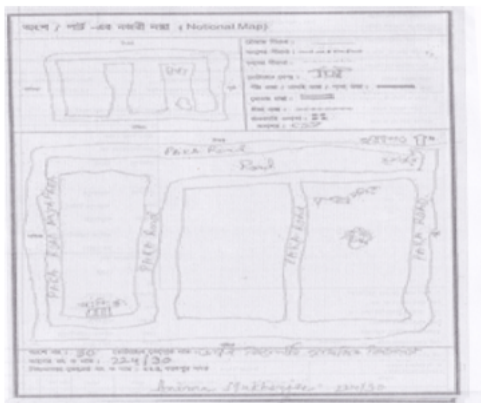

Nazri Naksha