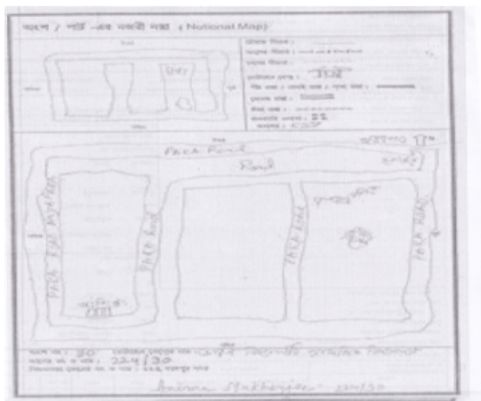

Nazri Naksha