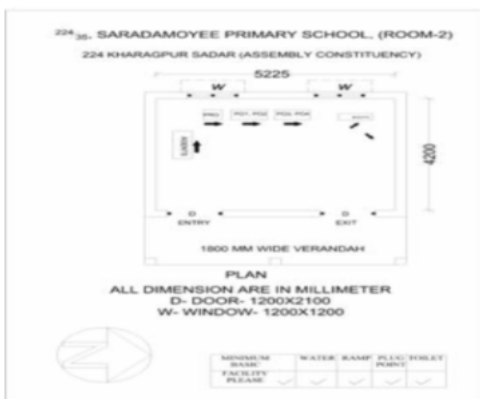

নির্বাচক নিবন্ধন আধিকারিকের স্বাক্ষর

Nazri Naksha

Google Map View

Polling Station Building Front View

Polling Station Front View

Cad View

Key MAP View

1 নাম : অমরজীত কাকটর ঘাই স্বামীর নাম : দর্শনলাল ঘাই বাড়ির নং : n0026 বয়স : 52 লিঙ্গ : মহিলা	NUO1820752 ফটো উপলব্ধ	2 নাম : শুভম ঘাই পিতার নাম : নরেন্দ্র কুমার ঘাই বাড়ির নং : n0115 বয়স : 30 লিঙ্গ : পুরুষ	NUO2047744 ফটো উপলব্ধ	3 নাম : গৌতমী মন্ডল স্বামীর নাম : সিদ্ধার্থ ঘোষ বাড়ির নং : n0115 বয়স : 50 লিঙ্গ : মহিলা	HSL1049535 ফটো উপলব্ধ
4 নাম : সিদ্ধার্থ ঘোষ পিতার নাম : দেব দাস ঘোষ বাড়ির নং : n0115 বয়স : 59 লিঙ্গ : পুরুষ	NUO2504009 ফটো উপলব্ধ	5 নাম : অক্ষয় রাও পিতার নাম : নারাসিং বাড়ির নং : n08133 বয়স : 38 লিঙ্গ : পুরুষ	NUO2131605 ফটো উপলব্ধ	6 নাম : সঞ্জয় কুমার বোদক পিতার নাম : বাউলী যাদব বাড়ির নং : n0149 বয়স : 39 লিঙ্গ : পুরুষ	NUO1506401 ফটো উপলব্ধ
7 নাম : সঞ্চারী দেবী স্বামীর নাম : বাউলী যাদব বাড়ির নং : n0149 বয়স : 51 লিঙ্গ : মহিলা	WB/32/224/117146 ফটো উপলব্ধ	8 নাম : কে শ্রী দেবী স্বামীর নাম : কে কুমার রাও বাড়ির নং : Devi Nivas, Nr. Mata Mand বয়স : 45 লিঙ্গ : মহিলা	HSL3054046 ফটো উপলব্ধ	9 নাম : বেবি মনি পিতার নাম : কে সুরমনিয়ম বাড়ির নং : n0126 বয়স : 50 লিঙ্গ : মহিলা	HSL2507887 ফটো উপলব্ধ
10 নাম : গনেশ ঘোষ পিতার নাম : রতনচন্দ্র ঘোষ বাড়ির নং : n0051 বয়স : 51 লিঙ্গ : পুরুষ	WB/32/224/120407 ফটো উপলব্ধ	11 নাম : সুনীতা ভারমা স্বামীর নাম : যোগেশ ভারমা বাড়ির নং : n0002 বয়স : 46 লিঙ্গ : মহিলা	HSL2938884 ফটো উপলব্ধ	12 নাম : অবিনাশ কুমার শর্মা পিতার নাম : দীপনারায়ন শর্মা বাড়ির নং : n0002 বয়স : 34 লিঙ্গ : পুরুষ	NUO1820661 ফটো উপলব্ধ
13 নাম : প্রিয়া ভর্মা স্বামীর নাম : সন্তোষ কুমার ভর্মা বাড়ির নং : n0106 বয়স : 40 লিঙ্গ : মহিলা	NUO2047918 ফটো উপলব্ধ	14 নাম : সন্তোষ কুমার ভর্মা পিতার নাম : কর্তার চাঁদ ভর্মা বাড়ির নং : n0106 বয়স : 48 লিঙ্গ : পুরুষ	WB/32/224/120365 ফটো উপলব্ধ	15 নাম : যোগেশপ্রসাদ ভর্মা পিতার নাম : কর্তাবচাঁদ ভর্মা বাড়ির নং : n0106 বয়স : 59 লিঙ্গ : পুরুষ	WB/32/224/120311 ফটো উপলব্ধ
16 নাম : অভিষেক ভৌমিক পিতার নাম : শিবাজী ভৌমিক বাড়ির নং : n0106 বয়স : 39 লিঙ্গ : পুরুষ	HSL2939239 ফটো উপলব্ধ	17 নাম : তপন রায় চৌধুরী পিতার নাম : শিশির কুমার রায় চৌধুরী বাড়ির নং : n0086 বয়স : 40 লিঙ্গ : পুরুষ	HSL3384070 ফটো উপলব্ধ	18 নাম : বাবাই রায় চৌধুরী পিতার নাম : শিশির কুমার রায় চৌধুরী বাড়ির নং : n0086 বয়স : 46 লিঙ্গ : পুরুষ	HSL1049527 ফটো উপলব্ধ
19 নাম : মিতালী রায়চৌধুরী অন্যান্য : অশোককুমার রায়চৌধুরী বাড়ির নং : n0086 বয়স : 56 লিঙ্গ : মহিলা	WB/32/224/120122 ফটো উপলব্ধ	20 নাম : মনি রায়চৌধুরী স্বামীর নাম : শিশির রায়চৌধুরী বাড়ির নং : n0086 বয়স : 67 লিঙ্গ : মহিলা	WB/32/224/120402 ফটো উপলব্ধ	21 নাম : শিশির রায়চৌধুরী পিতার নাম : অনিল রায়চৌধুরী বাড়ির নং : n0086 বয়স : 73 লিঙ্গ : পুরুষ	WB/32/224/120172 ফটো উপলব্ধ
22 নাম : পি.দিনেশ কুমার পিতার নাম : পি. রামানা রাও বাড়ির নং : ওয়ার্ড নং - 9 বয়স : 42 লিঙ্গ : পুরুষ	NUO1439934 ফটো উপলব্ধ	23 নাম : বি কৃষ্ণভেনী অন্যান্য : বি কালিদাস বাড়ির নং : n0055 বয়স : 72 লিঙ্গ : মহিলা	WB/32/224/120095 ফটো উপলব্ধ	24 নাম : নিবেদিতা বিশ্বাস স্বামীর নাম : রঞ্জন কুমার বিশ্বাস বাড়ির নং : n0055 বয়স : 46 লিঙ্গ : মহিলা	HSL2938785 ফটো উপলব্ধ
25 নাম : বি কল্যানী স্বামীর নাম : পি বাবু রাও বাড়ির নং : n0055 বয়স : 44 লিঙ্গ : মহিলা	HSL3313103 ফটো উপলব্ধ	26 নাম : বি জ্যোতিশ্বর রাও পিতার নাম : বি কালিদাশ রাও বাড়ির নং : n0055 বয়স : 44 লিঙ্গ : পুরুষ	HSL2507929 ফটো উপলব্ধ	27 নাম : এম তারকেশ্বর রাও পিতার নাম : এম জে রাও বাড়ির নং : n0056 বয়স : 65 লিঙ্গ : পুরুষ	WB/32/224/120501 ফটো উপলব্ধ
28 নাম : এম মোহিনী অন্যান্য : এম তারকেশ্বর রাও বাড়ির নং : n0056 বয়স : 51 লিঙ্গ : মহিলা	WB/32/224/120373 ফটো উপলব্ধ	29 নাম : মোটাপন্নী স্নেহাল পিতার নাম : এম তারকেশ্বর রাও বাড়ির নং : n0056 বয়স : 33 লিঙ্গ : মহিলা	NUO2016079 ফটো উপলব্ধ	30 নাম : এম শ্রীনিবাস রাও পিতার নাম : এম জে রাও বাড়ির নং : n0056 বয়স : 55 লিঙ্গ : পুরুষ	WB/32/224/120435 ফটো উপলব্ধ