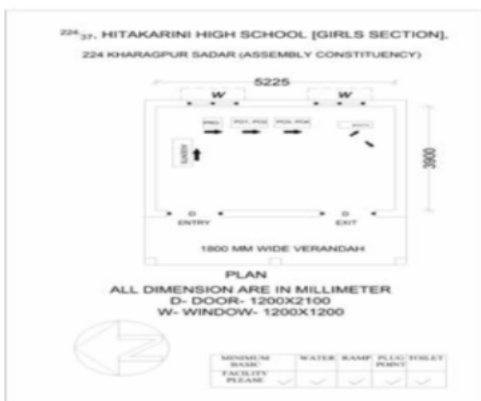

নির্বাচক নিবন্ধন আধিকারিকের স্বাক্ষর

Nazri Naksha

Google Map View

Polling Station Building Front View

Polling Station Front View

Cad View

Key MAP View

1 নাম : রমলা স্বামীর নাম: কান্তা বাড়ির নং : n0025 বয়স : 71 লিঙ্গ : মহিলা ফটো উপলব্ধ	WB/32/224/150408	2 নাম : বালে পানিসের পিতার নাম: জসপাল সিং বাড়ির নং : n0314 বয়স : 36 লিঙ্গ : মহিলা ফটো উপলব্ধ	NUO2362614	3 নাম : এন সুরিয়া চন্দ্র মানী স্বামীর নাম: এন দুর্গা প্রসাদ রাও বাড়ির নং : n0265 বয়স : 49 লিঙ্গ : মহিলা ফটো উপলব্ধ	NUO2048650
4 নাম : জি জলযাক্কা স্বামীর নাম: জি ভগবান বাড়ির নং : n0081 বয়স : 57 লিঙ্গ : মহিলা ফটো উপলব্ধ	NUO1320910	5 নাম : জি ভগবান রাও পিতার নাম: জি রাসা রাও বাড়ির নং : n0081 বয়স : 63 লিঙ্গ : পুরুষ ফটো উপলব্ধ	NUO0153080	6 নাম : দিপীকা নিশাদ স্বামীর নাম: দিলিপ নিশাদ বাড়ির নং : 268 বয়স : 33 লিঙ্গ : মহিলা ফটো উপলব্ধ	NUO1822196
7 নাম : সনু নিশাদ পিতার নাম: কান্তালাল নিশাদ বাড়ির নং : n0025 বয়স : 32 লিঙ্গ : পুরুষ ফটো উপলব্ধ	NUO1822204	8 নাম : বিভা ঘোষ স্বামীর নাম: সব্যসাচী ঘোষ বাড়ির নং : 262 বয়স : 40 লিঙ্গ : মহিলা ফটো উপলব্ধ	NUO2131712	9 নাম : শেফালী গুপ্তা স্বামীর নাম: মনীষ কুমার গুপ্তা বাড়ির নং : n0025 বয়স : 40 লিঙ্গ : মহিলা ফটো উপলব্ধ	NUO2131704
10 নাম : পি ভার্গবী স্বামীর নাম: পি রোহিনী রাও বাড়ির নং : 268 বয়স : 52 লিঙ্গ : মহিলা ফটো উপলব্ধ	NUO2131746	11 নাম : দীলিপ কুমার পিতার নাম: কান্তা বাড়ির নং : 262 বয়স : 45 লিঙ্গ : পুরুষ ফটো উপলব্ধ	HSL3057155	12 নাম : অশিস মিশ্র পিতার নাম: আনন্দ কুমার মিশ্র বাড়ির নং : n0001 বয়স : 31 লিঙ্গ : পুরুষ ফটো উপলব্ধ	NUO2016400
13 নাম : সুধীর প্রজাপতি পিতার নাম: শ্রীভাগবত বাড়ির নং : n0001 বয়স : 31 লিঙ্গ : পুরুষ ফটো উপলব্ধ	NUO2131670	14 নাম : সুশীল প্রজাপতি পিতার নাম: শ্রী ভাগবত বাড়ির নং : n0001 বয়স : 32 লিঙ্গ : পুরুষ ফটো উপলব্ধ	NUO2131688	15 নাম : শিব কুমারী স্বামীর নাম: শুশীলকুমার বাড়ির নং : n0001 বয়স : 60 লিঙ্গ : মহিলা ফটো উপলব্ধ	WB/32/224/150386
16 নাম : অক্ষয় কুমার শর্মা পিতার নাম: প্রভু দয়াল শর্মা বাড়ির নং : n0001 বয়স : 29 লিঙ্গ : পুরুষ ফটো উপলব্ধ	NUO2175651	17 নাম : রেনুকা সিংহ রায় পিতার নাম: শম্ভু সিংহ রায় বাড়ির নং : n0001 বয়স : 29 লিঙ্গ : মহিলা ফটো উপলব্ধ	NUO2175644	18 নাম : সরস্বতী স্বামীর নাম: সূর্য বাড়ির নং : n0245 বয়স : 64 লিঙ্গ : মহিলা ফটো উপলব্ধ	NUO1822295
19 নাম : ভিনিত আলেকজান্ডর কুপুর পিতার নাম: অজয় কুমার বাড়ির নং : n0253 বয়স : 31 লিঙ্গ : পুরুষ ফটো উপলব্ধ	NUO2016418	20 নাম : সুরভী কুমারী পিতার নাম: শুশীল কুমার বাড়ির নং : n0255 বয়স : 32 লিঙ্গ : মহিলা ফটো উপলব্ধ	NUO2016434	21 নাম : কুপাল অজয় কুজুর পিতার নাম: সীলবানুশ বাড়ির নং : n0259 বয়স : 64 লিঙ্গ : পুরুষ ফটো উপলব্ধ	NUO2016475
22 নাম : মঞ্জু লতা কে পিতার নাম: রাজরতনাম কালীমহাংটা বাড়ির নং : n0264 বয়স : 48 লিঙ্গ : মহিলা ফটো উপলব্ধ	NUO2048643	23 নাম : এন দুর্গা প্রসাদ রাও পিতার নাম: এন মহেশ্বর রাও বাড়ির নং : n0266 বয়স : 56 লিঙ্গ : পুরুষ ফটো উপলব্ধ	NUO2048668	24 নাম : এন এস ভি এস রাও পিতার নাম: এন. সত্যনারায়ন বাড়ির নং : কৃষ্ণ শ্রী এনক্রেভ এলএলএল ফু বয়স : 65 লিঙ্গ : পুরুষ ফটো উপলব্ধ	NUO2919272
25 নাম : রানী দেবী স্বামীর নাম: রাকেশ কুমার বাড়ির নং : n0276 বয়স : 44 লিঙ্গ : মহিলা ফটো উপলব্ধ	NUO2048908	26 নাম : এন কল্যান সাগর পিতার নাম: এন এস ভি এস রাও বাড়ির নং : কৃষ্ণ শ্রী ফ্ল্যাট নং 101 ব্ল বয়স : 35 লিঙ্গ : পুরুষ ফটো উপলব্ধ	NUO1676618	27 নাম : এন অরুনা কুমারী স্বামীর নাম: এন. এস. ভি. এস. রাও বাড়ির নং : ফ্ল্যাট নং 101 ব্লক বি কৃষ্ণ বয়স : 65 লিঙ্গ : মহিলা ফটো উপলব্ধ	NUO2919264
28 নাম : রামাদেবি স্বামীর নাম: কিরন প্রসাদ বাড়ির নং : n0236 বয়স : 52 লিঙ্গ : মহিলা ফটো উপলব্ধ	NUO1711555	29 নাম : রাধা দেবী স্বামীর নাম: প্রেমপ্রকাশ শর্মা বাড়ির নং : n0172 বয়স : 85 লিঙ্গ : মহিলা ফটো উপলব্ধ	NUO1321298	30 নাম : সজিত কুমার শর্মা পিতার নাম: প্রেম প্রকাশ শর্মা বাড়ির নং : n0172 বয়স : 63 লিঙ্গ : পুরুষ ফটো উপলব্ধ	NUO0156521