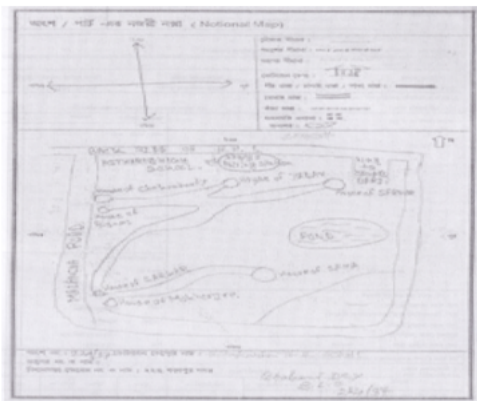

Nazri Naksha