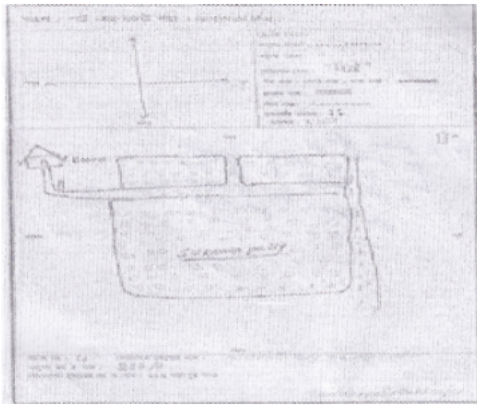

Nazri Naksha