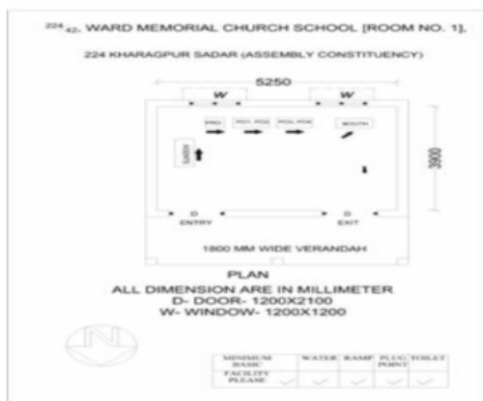

নির্বাচক নিবন্ধন আধিকারিকের স্বাক্ষর

Nazri Naksha

Google Map View

Polling Station Building Front View

Polling Station Front View

Cad View

Key MAP View

1	WB/32/224/096198	নাম : প্রেমনারায়ন গুপ্ত পিতার নাম: আর পি গুপ্ত বাড়ির নং : n0110 বয়স : 82 লিঙ্গ : পুরুষ	ফটো উপলব্ধ	2	WB/32/224/096564	নাম : কে আপ্পালা রাজু পিতার নাম: কে সন্ন্যাসী বাড়ির নং : n0144 বয়স : 64 লিঙ্গ : পুরুষ	ফটো উপলব্ধ	3	WB/32/224/096309	নাম : কে রামানামা স্বামীর নাম: কে আপ্পালা রাজু বাড়ির নং : n0144 বয়স : 57 লিঙ্গ : মহিলা	ফটো উপলব্ধ
4	WB/32/224/096497	নাম : সাহু রতনকান্ত পিতার নাম: হিনাথি বাড়ির নং : n0198 বয়স : 67 লিঙ্গ : পুরুষ	ফটো উপলব্ধ	5	NUO1510668	নাম : বণিতা সাহু স্বামীর নাম: কন্দাবিন সাহু বাড়ির নং : n0198 বয়স : 60 লিঙ্গ : মহিলা	ফটো উপলব্ধ	6	WB/32/224/417267	নাম : রেনু যাদব স্বামীর নাম: রবিশংকর বাড়ির নং : n0215 বয়স : 64 লিঙ্গ : মহিলা	ফটো উপলব্ধ
7	WB/32/224/417266	নাম : রবিশংকর যাদব পিতার নাম: শ্যামসুন্দর যাদব বাড়ির নং : n0216 বয়স : 66 লিঙ্গ : পুরুষ	ফটো উপলব্ধ	8	NUO1824432	নাম : সাগর যাদব পিতার নাম: রবি শঙ্কর যাদব বাড়ির নং : n0216 বয়স : 33 লিঙ্গ : পুরুষ	ফটো উপলব্ধ	9	WB/32/224/099431	নাম : পদ্মা গোস্বামী স্বামীর নাম: কুমার প্রসাদ গোস্বামী বাড়ির নং : n0222 বয়স : 61 লিঙ্গ : মহিলা	ফটো উপলব্ধ
10	NUO1180660	নাম : এন নাগেশ্বর রাও পিতার নাম: সত্যনারায়ন রাও বাড়ির নং : n0283 বয়স : 61 লিঙ্গ : পুরুষ	ফটো উপলব্ধ	11	NUO1180678	নাম : এন সুভদ্রা স্বামীর নাম: এন নাগেশ্বর রাও বাড়ির নং : n0284 বয়স : 56 লিঙ্গ : মহিলা	ফটো উপলব্ধ	12	NUO1824697	নাম : কিরণ দেবী স্বামীর নাম: দিলীপ রাম বাড়ির নং : n0311 বয়স : 38 লিঙ্গ : মহিলা	ফটো উপলব্ধ
13	NUO1930320	নাম : ডি পার্বতী স্বামীর নাম: ডি সত্যনারায়ন বাড়ির নং : n0328 বয়স : 40 লিঙ্গ : মহিলা	ফটো উপলব্ধ	14	WB/32/224/096689	নাম : শিবকুমারী অন্যান্য: ছেদীলাল শর্মা বাড়ির নং : n0037 বয়স : 77 লিঙ্গ : মহিলা	ফটো উপলব্ধ	15	HSL2490365	নাম : সারদা বংশুভে স্বামীর নাম: মহাদেব বংশুভে বাড়ির নং : n0037 বয়স : 65 লিঙ্গ : মহিলা	ফটো উপলব্ধ
16	NUO1824408	নাম : মানসী গুপ্তা পিতার নাম: রাজেশ কুমার গুপ্তা বাড়ির নং : n0007 বয়স : 32 লিঙ্গ : মহিলা	ফটো উপলব্ধ	17	WB/32/224/096019	নাম : রাজকুমার গুপ্তা পিতার নাম: কাশী প্রসাদ গুপ্তা বাড়ির নং : n0007 বয়স : 52 লিঙ্গ : পুরুষ	ফটো উপলব্ধ	18	HSL1980572	নাম : বি সুনীতা পিতার নাম: বি সত্যনারায়ন বাড়ির নং : n0012 বয়স : 45 লিঙ্গ : মহিলা	ফটো উপলব্ধ
19	HSL2488989	নাম : সুরেশ কুমার পিতার নাম: ছেদীলাল বাড়ির নং : n0030 বয়স : 43 লিঙ্গ : পুরুষ	ফটো উপলব্ধ	20	NUO2502094	নাম : পি কমলা স্বামীর নাম: পি নরসিং রাও বাড়ির নং : n0030 বয়স : 60 লিঙ্গ : মহিলা	ফটো উপলব্ধ	21	NUO1324243	নাম : রামরতন পিতার নাম: ছেদীলাল বাড়ির নং : n0030 বয়স : 38 লিঙ্গ : পুরুষ	ফটো উপলব্ধ
22	NUO2958494	নাম : ডি রাজু পিতার নাম: আপ্পা রাও বাড়ির নং : n0082 বয়স : 76 লিঙ্গ : পুরুষ	ফটো উপলব্ধ	23	NUO0183558	নাম : ডি শ্রীনিবাস রাও পিতার নাম: ডি রাজু বাড়ির নং : n0082 বয়স : 38 লিঙ্গ : পুরুষ	ফটো উপলব্ধ	24	HSL3310927	নাম : বি চিন্মা রাও পিতার নাম: বি সন্ন্যাসী রাও বাড়ির নং : n0100 বয়স : 38 লিঙ্গ : পুরুষ	ফটো উপলব্ধ
25	NUO1510973	নাম : আশীষ কুমার জৈন পিতার নাম: অজিত কুমার জৈন বাড়ির নং : n0050 বয়স : 37 লিঙ্গ : পুরুষ	ফটো উপলব্ধ	Q 26	NUO2996312	নাম : সদাসিবনী তারক চন্দ্রা স্বামীর নাম: সদাসিবনী চন্দ্রর রাও বাড়ির নং : এই/ও-204এ/184, ওয়ার্ড নং-19 বয়স : 63 লিঙ্গ : মহিলা	ফটো উপলব্ধ	27	HSL2936458	নাম : এস রামা রাও পিতার নাম: এস সুর্য্য নারায়ন বাড়ির নং : n0212 বয়স : 48 লিঙ্গ : পুরুষ	ফটো উপলব্ধ
28	HSL2936466	নাম : এস অহল্যা পিতার নাম: এস সুর্য্য নারায়ন বাড়ির নং : n0212 বয়স : 43 লিঙ্গ : মহিলা	ফটো উপলব্ধ	29	HSL3042280	নাম : এস লীলা সোমারাণেটা পিতার নাম: এস সুর্য্যনারায়ন বাড়ির নং : n0212 বয়স : 70 লিঙ্গ : মহিলা	ফটো উপলব্ধ	30	HSL3383387	নাম : সবিতা দেবী স্বামীর নাম: উমাশংকর গুপ্তা বাড়ির নং : n0277 বয়স : 61 লিঙ্গ : মহিলা	ফটো উপলব্ধ