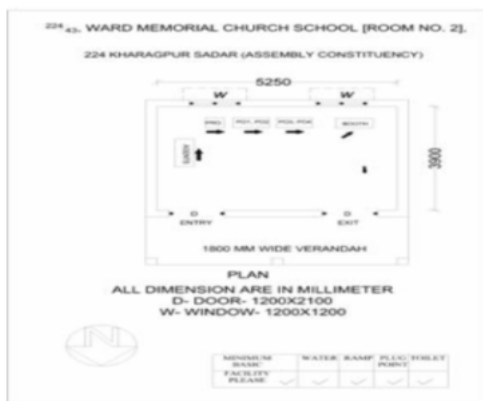

নির্বাচক নিবন্ধন আধিকারিকের স্বাক্ষর

Nazri Naksha

Google Map View

Polling Station Building Front View

Polling Station Front View

Cad View

Key MAP View

1 নাম : ভি ভেক্ট রাও পিতার নাম: ভি পিরু বাড়ির নং : n0023 বয়স : 72 লিঙ্গ : পুরুষ	NUO2958536 ফটো উপলব্ধ	2 নাম : এম কুসুম স্বামীর নাম: লাটে এম সিমকহালাম রাও বাড়ির নং : এইচ নং 62 বয়স : 46 লিঙ্গ : মহিলা	NUO3000551 ফটো উপলব্ধ	3 নাম : ভি মুরলী মোহন রাও পিতার নাম: ভি ধর্মা রাও বাড়ির নং : n0023 বয়স : 48 লিঙ্গ : পুরুষ	HSL2492510 ফটো উপলব্ধ
4 নাম : এম সূজাতা স্বামীর নাম: এমভিরাও বাড়ির নং : n0072 বয়স : 64 লিঙ্গ : মহিলা	WB/32/224/102289 ফটো উপলব্ধ	5 নাম : ভি মাধব রাও পিতার নাম: ভি ধর্মা রাও বাড়ির নং : n0023 বয়স : 43 লিঙ্গ : পুরুষ	HSL2937191 ফটো উপলব্ধ	6 নাম : ভি কুমার স্বামী পিতার নাম: কান্তা রাও বাড়ির নং : n0130 বয়স : 55 লিঙ্গ : পুরুষ	HSL3311412 ফটো উপলব্ধ
7 নাম : ভি চন্দ্র শেখর রাও পিতার নাম: ভি সত্যেশ্বর রাও বাড়ির নং : n0060 বয়স : 46 লিঙ্গ : পুরুষ	HSL2492502 ফটো উপলব্ধ	8 নাম : ভি শান্তারত্নম স্বামীর নাম: ভি রামানা রাও বাড়ির নং : n0060 বয়স : 73 লিঙ্গ : মহিলা	NUO2759769 ফটো উপলব্ধ	9 নাম : ভি ঈশ্বর রাও পিতার নাম: ভি ভেক্ট রত্নম বাড়ির নং : n0060 বয়স : 67 লিঙ্গ : পুরুষ	WB/32/224/102290 ফটো উপলব্ধ
10 নাম : কে বিজয় লক্ষী স্বামীর নাম: কে চিন্না রাও বাড়ির নং : n0052 বয়স : 68 লিঙ্গ : মহিলা	HSL2492205 ফটো উপলব্ধ	11 নাম : ভানু প্রিয়া পিতার নাম: এ. শশীবাবু বাড়ির নং : বয়স : 39 লিঙ্গ : মহিলা	NUO1324789 ফটো উপলব্ধ	12 নাম : এ শ্যামবাবু পিতার নাম: এ সঞ্জমেশ্বর বাড়ির নং : n0122 বয়স : 50 লিঙ্গ : পুরুষ	HSL3045721 ফটো উপলব্ধ
13 নাম : এ লক্ষী পিতার নাম: এ চাঁদি আচারিয়া বাড়ির নং : n0096 বয়স : 31 লিঙ্গ : মহিলা	NUO2050680 ফটো উপলব্ধ	14 নাম : এ চন্দী আচার্যা পিতার নাম: এজেআচার্যা বাড়ির নং : n0096 বয়স : 56 লিঙ্গ : পুরুষ	WB/32/224/102133 ফটো উপলব্ধ	15 নাম : এ সাবিত্রী দেবী স্বামীর নাম: এজেআচার্যা বাড়ির নং : n0096 বয়স : 82 লিঙ্গ : মহিলা	WB/32/224/102396 ফটো উপলব্ধ
16 নাম : পূজা আনন্দ স্বামীর নাম: অমিত আনন্দ বাড়ির নং : n0088 বয়স : 32 লিঙ্গ : মহিলা	NUO1930551 ফটো উপলব্ধ	17 নাম : গীতা কুমারী পিতার নাম: জগন্নাথ বাড়ির নং : বয়স : 53 লিঙ্গ : মহিলা	NUO1512763 ফটো উপলব্ধ	18 নাম : সঞ্জু কেশরওয়ানী স্বামীর নাম: শিব কুমার কেশরওয়ানী বাড়ির নং : n0050 বয়স : 45 লিঙ্গ : মহিলা	NUO1511955 ফটো উপলব্ধ
19 নাম : সাবিনা জেসুফ স্বামীর নাম: হারি জোসেফ বাড়ির নং : n0170 বয়স : 69 লিঙ্গ : মহিলা	NUO1825124 ফটো উপলব্ধ	20 নাম : জন বসুন্ধা জোসেফ পিতার নাম: হারি জোসেফ বাড়ির নং : n0170 বয়স : 46 লিঙ্গ : পুরুষ	NUO1825116 ফটো উপলব্ধ	21 নাম : ভি শ্রাবন্তী রানি স্বামীর নাম: ভি চন্দ্র শেখর রাও বাড়ির নং : n0060 বয়স : 39 লিঙ্গ : মহিলা	NUO2132470 ফটো উপলব্ধ
22 নাম : রী কৃষ্ণ রাও পিতার নাম: রী রী রতনম বাড়ির নং : 85 বয়স : 68 লিঙ্গ : পুরুষ	NUO2740751 ফটো উপলব্ধ	23 নাম : ডাকবীরু সধীর পিতার নাম: শ্রীনিভাষ রাও বাড়ির নং : এন023 বয়স : 24 লিঙ্গ : পুরুষ	NUO2766533 ফটো উপলব্ধ	24 নাম : এম ক্রিশ্ণ পিতার নাম: লাটে এম সিমকহালাম বাড়ির নং : এইচ নং 62 বয়স : 21 লিঙ্গ : পুরুষ	NUO2937746 ফটো উপলব্ধ
25 নাম : ভী মঞ্জু রানি স্বামীর নাম: ভী কৃষ্ণা রাও বাড়ির নং : এন0052 বয়স : 63 লিঙ্গ : মহিলা	NUO2800738 ফটো উপলব্ধ	26 নাম : ভি লক্ষ্মী সৈলজা স্বামীর নাম: ভি শংকর রাও বাড়ির নং : ওল্ড মজিদ বয়স : 36 লিঙ্গ : মহিলা	NUO2840049 ফটো উপলব্ধ	27 নাম : এম এস প্রশান্ত মায়ের নাম: এম ভেক্ট রাও বাড়ির নং : n0072 বয়স : 34 লিঙ্গ : পুরুষ	NUO0183640 ফটো উপলব্ধ
28 নাম : ভি কল্যান কুমার রাও পিতার নাম: ভি সত্যেশ্বর রাও বাড়ির নং : n0060 বয়স : 45 লিঙ্গ : পুরুষ	HSL2492494 ফটো উপলব্ধ	29 নাম : পুষ্প কেশরয়ানী স্বামীর নাম: রাজ কুমার কেশরয়ানী বাড়ির নং : n0050 বয়স : 45 লিঙ্গ : মহিলা	HSL2492726 ফটো উপলব্ধ	30 নাম : শিব কুমার কেশরওয়ানী পিতার নাম: বুলান প্রসাদ কেশরওয়ানী বাড়ির নং : n0060 বয়স : 21 লিঙ্গ : পুরুষ	HSL2492734 ফটো উপলব্ধ