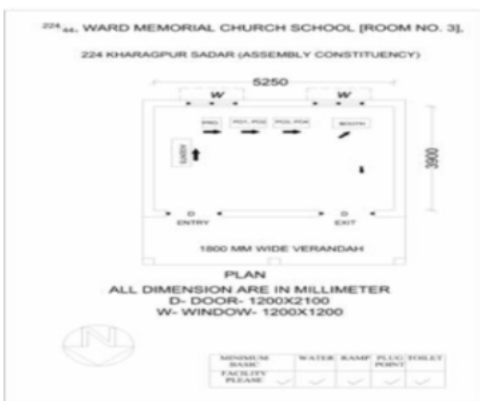

নির্বাচক নিবন্ধন আধিকারিকের স্বাক্ষর

Nazri Naksha

Google Map View

Polling Station Building Front View

Polling Station Front View

Cad View

Key MAP View

1 নাম : বেবী বিক্রম বান্ড স্বামীর নাম : জীবা বান্ড বাড়ির নং : n0091 বয়স : 40 লিঙ্গ : মহিলা	NUO2177616 ফটো উপলব্ধ	2 নাম : ভারতী লিঙ্গবেরি স্বামীর নাম : শ্রীনিবাস রাও লিঙ্গবেরি বাড়ির নং : n0222 বয়স : 47 লিঙ্গ : মহিলা	NUO2177491 ফটো উপলব্ধ	3 নাম : শ্রীনিবাস রাও লিঙ্গবেরি পিতার নাম : রামলু বাড়ির নং : n0222 বয়স : 54 লিঙ্গ : পুরুষ	NUO2177483 ফটো উপলব্ধ
4 নাম : এম বিশাল রাজ পিতার নাম : মাধব রাজ বাড়ির নং : n0005 বয়স : 39 লিঙ্গ : পুরুষ	NUO1771922 ফটো উপলব্ধ	5 নাম : বেবি কুমারী স্বামীর নাম : রাজেন গুপ্তা বাড়ির নং : n0063 বয়স : 41 লিঙ্গ : মহিলা	NUO1324938 ফটো উপলব্ধ	6 নাম : স্বেতা গুপ্তা পিতার নাম : মনোরঞ্জন প্রসাদ বাড়ির নং : n0063 বয়স : 40 লিঙ্গ : মহিলা	NUO1325059 ফটো উপলব্ধ
7 নাম : রাজন গুপ্তা পিতার নাম : মনোরঞ্জন প্রসাদ বাড়ির নং : n0063 বয়স : 49 লিঙ্গ : পুরুষ	NUO0188771 ফটো উপলব্ধ	8 নাম : আশা দেবী স্বামীর নাম : মনোরঞ্জন প্রসাদ বাড়ির নং : n0063 বয়স : 69 লিঙ্গ : মহিলা	WB/32/224/099180 ফটো উপলব্ধ	9 নাম : মঞ্জু নারায়ন স্বামীর নাম : কমল নারায়ন বাড়ির নং : n0040 বয়স : 61 লিঙ্গ : মহিলা	WB/32/224/099382 ফটো উপলব্ধ
10 নাম : কমল নারায়ন পিতার নাম : যোগেশ্বর প্রসাদ বাড়ির নং : n0040 বয়স : 66 লিঙ্গ : পুরুষ	WB/32/224/099383 ফটো উপলব্ধ	11 নাম : জি পদ্মা নাগ লক্ষী স্বামীর নাম : জি ভেঙ্কটেশ্বর বাড়ির নং : n0134 বয়স : 53 লিঙ্গ : মহিলা	WB/32/224/096687 ফটো উপলব্ধ	12 নাম : জি সি শর্মা পিতার নাম : আর এল শর্মা বাড়ির নং : n0108 বয়স : 65 লিঙ্গ : পুরুষ	WB/32/224/480079 ফটো উপলব্ধ
13 নাম : আই প্রভাকর রাও পিতার নাম : আই বাহাদুর বাড়ির নং : ওয়ার্ড নং-19 বয়স : 58 লিঙ্গ : পুরুষ	NUO3004785 ফটো উপলব্ধ	14 নাম : জ্যোতি পিতার নাম : যোগেশ্বর বাড়ির নং : n0091 বয়স : 40 লিঙ্গ : পুরুষ	NUO1180918 ফটো উপলব্ধ	15 নাম : শ্যামুয়েল পিতার নাম : যোগেশ্বর বাড়ির নং : n0091 বয়স : 56 লিঙ্গ : পুরুষ	WB/32/224/099270 ফটো উপলব্ধ
16 নাম : মমতা দাস স্বামীর নাম : দীপক দাস বাড়ির নং : n0083 বয়স : 43 লিঙ্গ : মহিলা	HSL3311628 ফটো উপলব্ধ	17 নাম : দীপক দাস পিতার নাম : রাম দাস বাড়ির নং : n0083 বয়স : 52 লিঙ্গ : পুরুষ	HSL1983832 ফটো উপলব্ধ	18 নাম : উমা মহেশ্বর রাও পিতার নাম : রামলু বাড়ির নং : n0222 বয়স : 64 লিঙ্গ : পুরুষ	NUO2050961 ফটো উপলব্ধ
19 নাম : এল ধরনি পিতার নাম : এল শ্রীনিবাস রাও বাড়ির নং : ওয়ার্ড নং-19 বয়স : 24 লিঙ্গ : মহিলা	NUO2861441 ফটো উপলব্ধ	20 নাম : প্রগতি গুপ্তা পিতার নাম : নীম চাঁদ গুপ্তা বাড়ির নং : ওয়ার্ড নং-19 বয়স : 24 লিঙ্গ : মহিলা	NUO2835650 ফটো উপলব্ধ	21 নাম : দীপ নারায়ন পিতার নাম : কমল নারায়ন বাড়ির নং : 49বী/42 বয়স : 42 লিঙ্গ : পুরুষ	HSL2495380 ফটো উপলব্ধ
22 নাম : চুমকী নারায়ণ স্বামীর নাম : দীপ নারায়ণ বাড়ির নং : 49বী/42, ওয়ার্ড নং-19 বয়স : 34 লিঙ্গ : মহিলা	NUO1825454 ফটো উপলব্ধ	23 নাম : প্রিতী কুমারী পিতার নাম : রাজেন্দ্র প্রসাদ বাইশ বাড়ির নং : n0244 বয়স : 28 লিঙ্গ : মহিলা	NUO2394971 ফটো উপলব্ধ	24 নাম : আই মালেশ্বরী স্বামীর নাম : আই প্রভাকর রাও বাড়ির নং : ওয়ার্ড নং-19 বয়স : 42 লিঙ্গ : মহিলা	NUO1825421 ফটো উপলব্ধ
25 নাম : রাজা নাগারতুম স্বামীর নাম : উমা মহেশ্বর রাও বাড়ির নং : n0223 বয়স : 55 লিঙ্গ : মহিলা	NUO2050979 ফটো উপলব্ধ	26 নাম : নন্দিতা আগরওয়াল স্বামীর নাম : দীপক কুমার আগরওয়াল বাড়ির নং : এন012 বয়স : 53 লিঙ্গ : মহিলা	NUO2766632 ফটো উপলব্ধ	27 নাম : হরবিন্দর কাউর স্বামীর নাম : রণজিত কাউর বাড়ির নং : n0070 বয়স : 61 লিঙ্গ : মহিলা	NUO2533347 ফটো উপলব্ধ
28 নাম : অবিনাশ কাউর পিতার নাম : লাটে রঞ্জিত সিংহ বাড়ির নং : নং0270 বয়স : 29 লিঙ্গ : মহিলা	NUO2886000 ফটো উপলব্ধ	29 নাম : আরতী কেশরওয়ানী স্বামীর নাম : উমেশ প্রসাদ কেশরওয়ানী বাড়ির নং : n0246 বয়স : 34 লিঙ্গ : মহিলা	NUO2394997 ফটো উপলব্ধ	30 নাম : সন্দীপ বাইস মায়ের নাম : সুনীতা দেবী বাড়ির নং : n0073 বয়স : 38 লিঙ্গ : পুরুষ	NUO0187427 ফটো উপলব্ধ