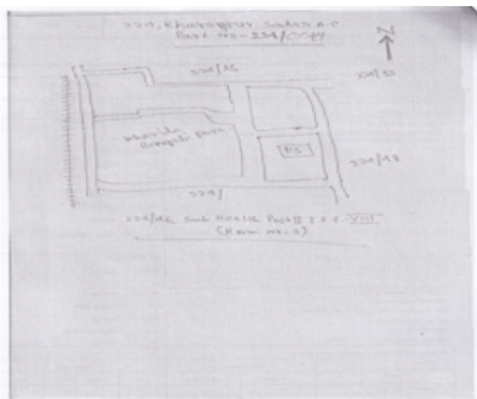

Nazri Naksha