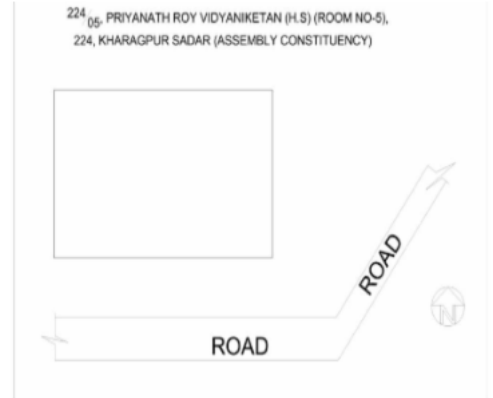

নির্বাচক নিবন্ধন আধিকারিকের স্বাক্ষর

Nazri Naksha

Google Map View

Polling Station Building Front View

Polling Station Front View

Cad View

Key MAP View

1 নাম : ইউ কৃষ্ণা রাও পিতার নাম: ইউ রামা রাও বাড়ির নং : n0258 বয়স : 60 লিঙ্গ : পুরুষ	NUO2165082 ফটো উপলব্ধ	2 নাম : দুম্পা রাজ্য লক্ষ্মী স্বামীর নাম: দুম্পা ভেঙ্কট রাও বাড়ির নং : n0253 বয়স : 37 লিঙ্গ : মহিলা	NUO2164994 ফটো উপলব্ধ	3 নাম : দুম্পা ভেঙ্কট রাও পিতার নাম: দুম্পা চন্দ্র শেখর রেড্ডি বাড়ির নং : n0252 বয়স : 46 লিঙ্গ : পুরুষ	NUO2164986 ফটো উপলব্ধ
4 নাম : অরুনা লতা স্বামীর নাম: উমা মহেশ্বর বাড়ির নং : n0263 বয়স : 51 লিঙ্গ : মহিলা	HSL3364569 ফটো উপলব্ধ	5 নাম : উমা মহেশ্বর পিতার নাম: এম এস নাইডু বাড়ির নং : n0263 বয়স : 60 লিঙ্গ : পুরুষ	HSL3364577 ফটো উপলব্ধ	6 নাম : কৃষ্ণা কান্ত শর্মা পিতার নাম: রতন লাল শর্মা বাড়ির নং : n0010 বয়স : 29 লিঙ্গ : পুরুষ	NUO2164978 ফটো উপলব্ধ
7 নাম : প্রতিমা প্রসাদ স্বামীর নাম: রাকেশ কুমার প্রসাদ বাড়ির নং : n0256 বয়স : 48 লিঙ্গ : মহিলা	HSL3284593 ফটো উপলব্ধ	8 নাম : সুধীর কুমার প্রসাদ পিতার নাম: শ্যাম বাবু বাড়ির নং : n0256 বয়স : 48 লিঙ্গ : পুরুষ	HSL3284585 ফটো উপলব্ধ	9 নাম : জ্যোতি দেবী স্বামীর নাম: ব্রীজ মোহন বাড়ির নং : n0241 বয়স : 49 লিঙ্গ : মহিলা	NUO2014181 ফটো উপলব্ধ
10 নাম : এম শিবপ্রসাদ রাও পিতার নাম: এম নরসিং রাও পাট্টক বাড়ির নং : n0242 বয়স : 74 লিঙ্গ : পুরুষ	NUO2014199 ফটো উপলব্ধ	11 নাম : এম শান্তা কুমারী পিতার নাম: এম নরসিং রাও পাট্টক বাড়ির নং : n0244 বয়স : 75 লিঙ্গ : মহিলা	NUO2014215 ফটো উপলব্ধ	12 নাম : এম সুরেশ পিতার নাম: এম শ্রীরামুলু বাড়ির নং : n0246 বয়স : 61 লিঙ্গ : পুরুষ	NUO2014249 ফটো উপলব্ধ
13 নাম : এন বেঙ্কট রমন বাবু পিতার নাম: এন বলরাম বাড়ির নং : n0232 বয়স : 54 লিঙ্গ : পুরুষ	NUO2014165 ফটো উপলব্ধ	14 নাম : এন. আশা স্বামীর নাম: এন.ভেঙ্কট রমন বাবু বাড়ির নং : n0232 বয়স : 44 লিঙ্গ : মহিলা	NUO1593953 ফটো উপলব্ধ	15 নাম : বিবেক কুমার পিতার নাম: উমা মহেশ্বর বাড়ির নং : 786/465 বয়স : 26 লিঙ্গ : পুরুষ	NUO2481513 ফটো উপলব্ধ
16 নাম : নয়নেন্দু নস্কর পিতার নাম: স্নেহাংশু নস্কর বাড়ির নং : ৫৩৫/১ বয়স : 28 লিঙ্গ : পুরুষ	NUO2518819 ফটো উপলব্ধ	17 নাম : ওয়াই সুজাতা স্বামীর নাম: ওয়াই সীতারাম বাড়ির নং : n0074 বয়স : 49 লিঙ্গ : মহিলা	NUO0016196 ফটো উপলব্ধ	18 নাম : ওয়াই রাঘু আম্মা ইয়াডা পিতার নাম: জগন্নাথ বা রাও ওয়াডা বাড়ির নং : n0074 বয়স : 45 লিঙ্গ : মহিলা	NUO1809961 ফটো উপলব্ধ
19 নাম : বি কাঞ্চন স্বামীর নাম: বি হেমচন্দ্র রাজু বাড়ির নং : n0110 বয়স : 54 লিঙ্গ : মহিলা	BXB2611358 ফটো উপলব্ধ	20 নাম : উল্লা কামেশ্বরী স্বামীর নাম: ইউ কৃষ্ণ রাও বাড়ির নং : n0258 বয়স : 55 লিঙ্গ : মহিলা	NUO2165090 ফটো উপলব্ধ	21 নাম : পিনাকী দেবনাথ পিতার নাম: গৌড় চন্দ্র দেবনাথ বাড়ির নং : এন555 বয়স : 66 লিঙ্গ : পুরুষ	NUO2729028 ফটো উপলব্ধ
22 নাম : মনীষা শর্মা পিতার নাম: রতন লাল শর্মা বাড়ির নং : n0010 বয়স : 35 লিঙ্গ : মহিলা	NUO1301167 ফটো উপলব্ধ	23 নাম : সঙ্গম মুন্না স্বামীর নাম: এস তারকেশ্বর রাও বাড়ির নং : n0165 বয়স : 49 লিঙ্গ : মহিলা	NUO0016188 ফটো উপলব্ধ	24 নাম : সেলুগু সুধীর কুমার পিতার নাম: এস বী মোহন রাও বাড়ির নং : হোলদীংগ নং-945/531/3 বয়স : 23 লিঙ্গ : পুরুষ	NUO2815280 ফটো উপলব্ধ
25 নাম : এস গৌরী পিতার নাম: মা ভেঙ্কট রাও বাড়ির নং : হোলদীংগ নং-945/531/3 বয়স : 50 লিঙ্গ : মহিলা	NUO2815363 ফটো উপলব্ধ	26 নাম : রতনলাল শর্মা পিতার নাম: রামঅধর শর্মা বাড়ির নং : n0010 বয়স : 64 লিঙ্গ : পুরুষ	WB/32/224/423304 ফটো উপলব্ধ	27 নাম : রেখা শর্মা স্বামীর নাম: রতনলাল শর্মা বাড়ির নং : n0010 বয়স : 53 লিঙ্গ : মহিলা	WB/32/224/423474 ফটো উপলব্ধ
28 নাম : বি রাজেশ্বরী স্বামীর নাম: বি ভেঙ্কট রামনা বাড়ির নং : 57 বয়স : 47 লিঙ্গ : মহিলা	NUO1815661 ফটো উপলব্ধ	29 নাম : এ শ্রীকান্ত পিতার নাম: এ জগন্নাথ রাও বাড়ির নং : n0215 বয়স : 43 লিঙ্গ : পুরুষ	HSL3350337 ফটো উপলব্ধ	30 নাম : এস শ্রীনিবাস রাও পিতার নাম: এস সুরিয়া নারায়ন বাড়ির নং : n0217 বয়স : 55 লিঙ্গ : পুরুষ	HSL2884765 ফটো উপলব্ধ