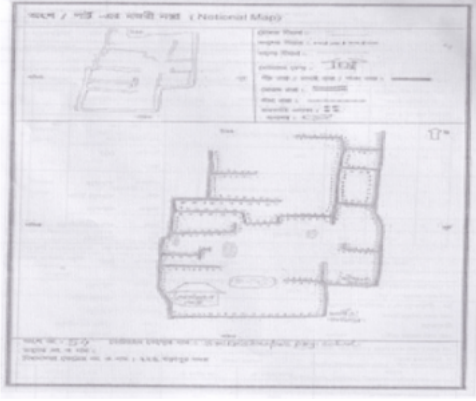

Nazri Naksha