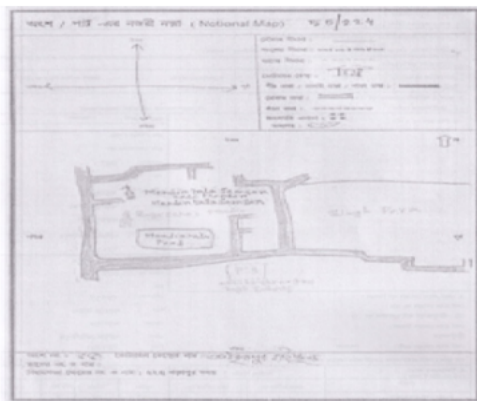

Nazri Naksha