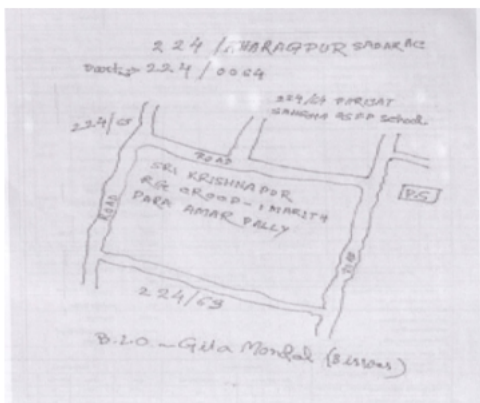

Nazri Naksha