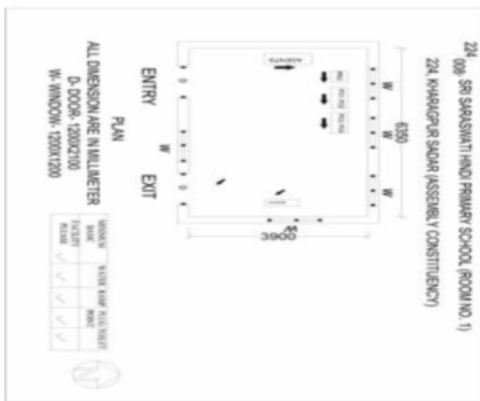

নির্বাচক নিবন্ধন আধিকারিকের স্বাক্ষর

Nazri Naksha

Google Map View

Polling Station Building Front View

Polling Station Front View

Cad View

Key MAP View

1 নাম : ওয়াই দেবী কুমারী স্বামীর নাম: ওয়াই জানকী রাম বাড়ির নং : n0226 বয়স : 45 লিঙ্গ : মহিলা	NUO2014397 ফটো উপলব্ধ	2 নাম : ভি. সরিতা পিতার নাম: ভি. গোবিন্দ রাও বাড়ির নং : 136/101 বয়স : 39 লিঙ্গ : মহিলা	HSL2985950 ফটো উপলব্ধ	3 নাম : বমিডী লতা স্বামীর নাম: বমিডী কৃষ্ণ রাও বাড়ির নং : ----- বয়স : 45 লিঙ্গ : মহিলা	NUO1749761 ফটো উপলব্ধ
4 নাম : বমিডী কৃষ্ণ রাও পিতার নাম: বমিডী লক্ষ্মণ রাও বাড়ির নং : ----- বয়স : 51 লিঙ্গ : পুরুষ	NUO1591361 ফটো উপলব্ধ	5 নাম : বমিডী ভেঙ্কট রমমা পিতার নাম: লক্ষ্মণ রাও বাড়ির নং : n0236 বয়স : 49 লিঙ্গ : পুরুষ	NUO1414002 ফটো উপলব্ধ	6 নাম : পায়েল বারিক শর্মা স্বামীর নাম: ইন্দ্র পাল শর্মা বাড়ির নং : এন0025 বয়স : 26 লিঙ্গ : মহিলা	NUO2787000 ফটো উপলব্ধ
7 নাম : রঞ্জন সাহু পিতার নাম: ভুবানী সাহু বাড়ির নং : এন0025 বয়স : 50 লিঙ্গ : পুরুষ	ABE0384396 ফটো উপলব্ধ	8 নাম : বি লিলি কুমারী পিতার নাম: বি কৃষ্ণ রাও বাড়ির নং : 1384/102 বয়স : 22 লিঙ্গ : মহিলা	NUO2838621 ফটো উপলব্ধ	9 নাম : পিতার নাম: বাড়ির নং : এন350/257 বয়স : 39 লিঙ্গ : মহিলা	TUF0065334 ফটো উপলব্ধ
10 নাম : কে অনুরাধা স্বামীর নাম: কে ওয়াই রেড্ডি বাড়ির নং : n0234 বয়স : 58 লিঙ্গ : মহিলা	HSL2909398 ফটো উপলব্ধ	11 নাম : আর. জগন্নাথ স্বামীর নাম: আর. সূর্যনারায়ণ বাড়ির নং : এন0025 বয়স : 62 লিঙ্গ : মহিলা	NUO1623131 ফটো উপলব্ধ	12 নাম : রাজেশ্বরী কুমারী পিতার নাম: শ্যামলাল বাড়ির নং : এন00125 বয়স : 33 লিঙ্গ : মহিলা	NUO1993237 ফটো উপলব্ধ
13 নাম : এস হরিকৃষ্ণা পিতার নাম: এস জগন্নাথ রাও বাড়ির নং : 136/101 বয়স : 47 লিঙ্গ : পুরুষ	NUO1925346 ফটো উপলব্ধ	14 নাম : বমিডী উষা রানি মায়ের নাম: বমিডী ভেঙ্কট রমমা বাড়ির নং : N0102 বয়স : 33 লিঙ্গ : মহিলা	NUO2638328 ফটো উপলব্ধ	15 নাম : বাবু সরেন পিতার নাম: ভগান সরেন বাড়ির নং : এন0025 বয়স : 24 লিঙ্গ : পুরুষ	NUO2787026 ফটো উপলব্ধ
16 নাম : কমলাবতী দেবী স্বামীর নাম: কালী লিশোর শর্মা বাড়ির নং : এন0025 বয়স : 49 লিঙ্গ : মহিলা	NUO2787067 ফটো উপলব্ধ	17 নাম : পিতার নাম: বাড়ির নং : এন350/257 বয়স : 38 লিঙ্গ : মহিলা	MYG5467170 ফটো উপলব্ধ	18 নাম : কৌশিক কুমার অধিকারী পিতার নাম: অমর কুমার অধিকারী বাড়ির নং : n0004 বয়স : 38 লিঙ্গ : পুরুষ	NUO0025635 ফটো উপলব্ধ
19 নাম : সুলেখা অধিকারী পিতার নাম: অমর কুমার অধিকারী বাড়ির নং : ফ্ল্যাট নং 503 থী নেস্‌ড অপার বয়স : 35 লিঙ্গ : মহিলা	NUO1494806 ফটো উপলব্ধ	20 নাম : মায়ী অধিকারী স্বামীর নাম: অমর অধিকারী বাড়ির নং : n0004 বয়স : 54 লিঙ্গ : মহিলা	WB/32/225/273004 ফটো উপলব্ধ	21 নাম : কে. কিরণ কুমার পিতার নাম: কে. কোন্দল রাও বাড়ির নং : 160/120 বয়স : 42 লিঙ্গ : পুরুষ	HSL3065687 ফটো উপলব্ধ
22 নাম : অনিল কুমার পিতার নাম: বাটল ভেঙ্কট অনিল কুমার বাড়ির নং : এন000 বয়স : 59 লিঙ্গ : পুরুষ	NUO2732808 ফটো উপলব্ধ	23 নাম : লতা গজবীর স্বামীর নাম: হরিশচন্দ্র গজবীর বাড়ির নং : n0209 বয়স : 50 লিঙ্গ : মহিলা	NUO1810761 ফটো উপলব্ধ	24 নাম : গরা কার্তিক কুমার পিতার নাম: গরা গোবিন্দা রাও বাড়ির নং : এইচ নং 131/1 ওয়ার্ড নং 10 বয়স : 28 লিঙ্গ : পুরুষ	NUO2320273 ফটো উপলব্ধ
25 নাম : রাজেশ্বরী গোন্ডানে পিতার নাম: কেশব লাল গোন্ডানে বাড়ির নং : n0253 বয়স : 49 লিঙ্গ : মহিলা	BXB1479310 ফটো উপলব্ধ	26 নাম : পতুল গোন্ডানী অন্যান্য নাম: বাড়ির নং : ঢেকিয়া বয়স : 42 লিঙ্গ : মহিলা	NUO2832087 ফটো উপলব্ধ	27 নাম : অনু ঘোষ স্বামীর নাম: সন্দীপন ঘোষ বাড়ির নং : n0011 বয়স : 35 লিঙ্গ : মহিলা	NUO2397198 ফটো উপলব্ধ
28 নাম : প্রদীপ চক্রবর্তী পিতার নাম: অজিত চক্রবর্তী বাড়ির নং : এন0021 বয়স : 54 লিঙ্গ : পুরুষ	NUO2728517 ফটো উপলব্ধ	29 নাম : দেবশ্রী দাস স্বামীর নাম: সুবাস দাস বাড়ির নং : নং021 বয়স : 41 লিঙ্গ : মহিলা	NUO1991702 ফটো উপলব্ধ	30 নাম : উমা চক্রবর্তী স্বামীর নাম: প্রদীপ চক্রবর্তী বাড়ির নং : ঢেকিয়া বয়স : 42 লিঙ্গ : মহিলা	NUO2739647 ফটো উপলব্ধ