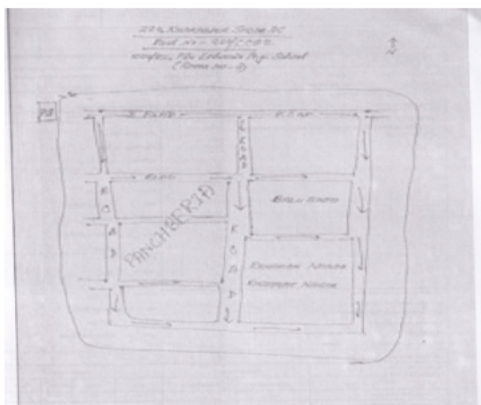

Nazri Naksha