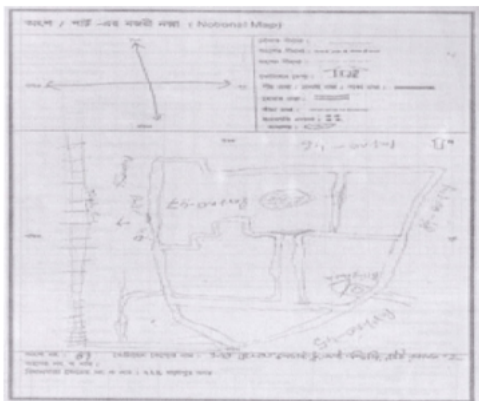

Nazri Naksha