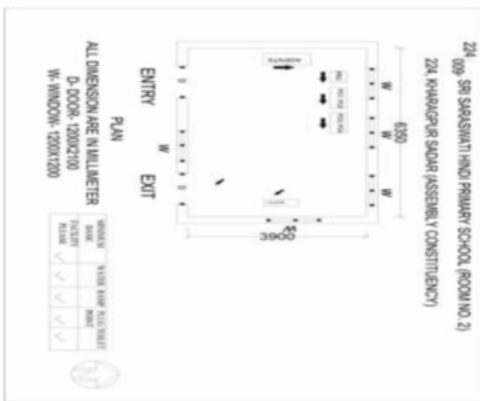

নির্বাচক নিবন্ধন আধিকারিকের স্বাক্ষর

Nazri Naksha

Google Map View

Polling Station Building Front View

Polling Station Front View

Cad View

Key MAP View

| | | | | | |
|--|--------------------------------|---|--------------------------------|--|--------------------------------|
| 1 নাম : মনোজ কুমার সালুণ্ড পিতার নাম: লক্ষন রাও সালুণ্ড বাড়ির নং : n0305 বয়স : 33 লিঙ্গ : পুরুষ | NUO2014413 ফটো উপলব্ধ | 2 নাম : দিলীপ শর্মা পিতার নাম: সারান শর্মা বাড়ির নং : HOLDING NO- 28/1 বয়স : 66 লিঙ্গ : পুরুষ | BXB2185593 ফটো উপলব্ধ | 3 নাম : ইন্দ্রিা শর্মা স্বামীর নাম: দিলীপ শর্মা বাড়ির নং : HOUSE NO- 28/1 বয়স : 54 লিঙ্গ : মহিলা | BXB2185601 ফটো উপলব্ধ |
| 4 নাম : রাহুল শর্মা পিতার নাম: দিলীপ শর্মা বাড়ির নং : n0049 বয়স : 34 লিঙ্গ : পুরুষ | NUO1707801 ফটো উপলব্ধ | 5 নাম : ভি পদ্মাবতী পিতার নাম: ভি সত্যনারায়ন বাড়ির নং : n0049 বয়স : 51 লিঙ্গ : মহিলা | BXB1536390 ফটো উপলব্ধ | 6 নাম : পী রবিশঙ্কর পিতার নাম: পি নরসিং রাও বাড়ির নং : n0049 বয়স : 51 লিঙ্গ : পুরুষ | BXB1478775 ফটো উপলব্ধ |
| 7 নাম : পি ভারতী স্বামীর নাম: পি রবিশঙ্কর বাড়ির নং : n0049 বয়স : 43 লিঙ্গ : মহিলা | NUO1494517 ফটো উপলব্ধ | 8 নাম : পি গোবিন্দ রাজলু পিতার নাম: পি নরসিং রাও বাড়ির নং : n0049 বয়স : 49 লিঙ্গ : পুরুষ | NUO2889871 ফটো উপলব্ধ | 9 নাম : পি কবিতা স্বামীর নাম: পি গোবিন্দ রাজলু বাড়ির নং : n0049 বয়স : 42 লিঙ্গ : মহিলা | BXB2944635 ফটো উপলব্ধ |
| 10 নাম : পি রেহিনী কুমারী স্বামীর নাম: পি মুরলীধর রেড্ডী বাড়ির নং : n0101 বয়স : 55 লিঙ্গ : মহিলা | NUO1494756 ফটো উপলব্ধ | 11 নাম : কে সন্যাসাম্মা স্বামীর নাম: কে পয়দিতালি বাড়ির নং : n0107 বয়স : 67 লিঙ্গ : মহিলা | WB/32/224/513466 ফটো উপলব্ধ | 12 নাম : কে রাজু পিতার নাম: কে পয়দিতালি বাড়ির নং : n0108 বয়স : 50 লিঙ্গ : পুরুষ | WB/32/224/513467 ফটো উপলব্ধ |
| 13 নাম : আর ভানুমতী স্বামীর নাম: আর গোবিন্দ রাও বাড়ির নং : n0113 বয়স : 78 লিঙ্গ : মহিলা | HSL2855500 ফটো উপলব্ধ | 14 নাম : এ রাকেশ কুমার পিতার নাম: এ রাজা রাও বাড়ির নং : n0304 বয়স : 39 লিঙ্গ : পুরুষ | HSL3409133 ফটো উপলব্ধ | 15 নাম : বি. রাজশেখর মায়ের নাম: বি. রাজেশ্বরী বাড়ির নং : n0310 বয়স : 39 লিঙ্গ : পুরুষ | NUO1423474 ফটো উপলব্ধ |
| 16 নাম : বাবলু সামন্ত পিতার নাম: কৃষ্ণপদ সামন্ত বাড়ির নং : 00 বয়স : 53 লিঙ্গ : পুরুষ | BXB2605913 ফটো উপলব্ধ | 17 নাম : ডি কুলদীপ পিতার নাম: ডি শিবাজী বাড়ির নং : n0343 বয়স : 39 লিঙ্গ : পুরুষ | NUO2397388 ফটো উপলব্ধ | 18 নাম : ডি কৃষ্ণ কুমারী স্বামীর নাম: ডি শিবাজি বাড়ির নং : n0344 বয়স : 59 লিঙ্গ : মহিলা | NUO2397396 ফটো উপলব্ধ |
| 19 নাম : সি এইচ গৌরাজ সুবধী পিতার নাম: সি এইচ টি এস বাড়ির নং : N0074 বয়স : 66 লিঙ্গ : পুরুষ | WB/32/224/516675 ফটো উপলব্ধ | 20 নাম : সি এইচ পদ্মাবতী স্বামীর নাম: সি এইচ জি এস বাড়ির নং : N0065 বয়স : 55 লিঙ্গ : মহিলা | WB/32/224/516676 ফটো উপলব্ধ | 21 নাম : পি সাই সরত চাঁদ পিতার নাম: পী মুরলীধর রেড্ডি বাড়ির নং : N0269 বয়স : 30 লিঙ্গ : পুরুষ | NUO2575124 ফটো উপলব্ধ |
| 22 নাম : আর. শ্যামলী পিতার নাম: পি. মুরলীধর রেড্ডি বাড়ির নং : N0100 বয়স : 27 লিঙ্গ : মহিলা | NUO2575132 ফটো উপলব্ধ | 23 নাম : জি নাগমনী পিতার নাম: সুববা রাও বাড়ির নং : এন0258 বয়স : 64 লিঙ্গ : মহিলা | HSL3373446 ফটো উপলব্ধ | 24 নাম : এ ভি এস কামেশ্বরী পিতার নাম: এ শিতা রাম শর্মা বাড়ির নং : n0350 বয়স : 31 লিঙ্গ : মহিলা | NUO2397446 ফটো উপলব্ধ |
| 25 নাম : ত্রম নাগমণি অন্যান্য: ঔন ঔন বাড়ির নং : ঢেকিয়া বয়স : 68 লিঙ্গ : মহিলা | NUO2832095 ফটো উপলব্ধ | 26 নাম : সায়েব রায় পিতার নাম: সন্দীপ রায় বাড়ির নং : 81/45 বয়স : 22 লিঙ্গ : পুরুষ | NUO2830131 ফটো উপলব্ধ | 27 নাম : অনির্বাণ ঘোষ পিতার নাম: জয়ন্ত ঘোষ বাড়ির নং : 102/73 বয়স : 21 লিঙ্গ : পুরুষ | NUO2875870 ফটো উপলব্ধ |
| 28 নাম : পদ্মল শর্মা স্বামীর নাম: পদ্মল রাজু বাড়ির নং : এইচ এন 65/55, ওয়ার্ড নং- 10, চাট্রা বয়স : 34 লিঙ্গ : মহিলা | NUO2320372 ফটো উপলব্ধ | 29 নাম : অলক কুমার যাদব পিতার নাম: রামগোপাল যাদব বাড়ির নং : 32/1 বয়স : 34 লিঙ্গ : পুরুষ | NUO1891076 ফটো উপলব্ধ | 30 নাম : কে. সাইবাবু পিতার নাম: কে. সঞ্জীব রাও বাড়ির নং : এন0124 বয়স : 57 লিঙ্গ : পুরুষ | WB/32/224/453124 ফটো উপলব্ধ |