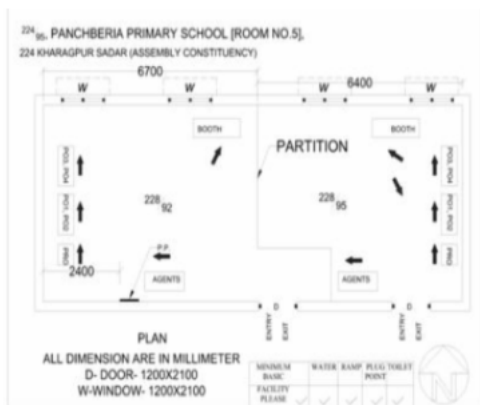

নির্বাচক নিবন্ধন আধিকারিকের স্বাক্ষর

Nazri Naksha

Google Map View

Polling Station Building Front View

Polling Station Front View

Cad View

Key MAP View

1 নাম : মুসলেমা বিবি স্বামীর নাম : সেক ইমরান বাড়ির নং : n0008 বয়স : 33 লিঙ্গ : মহিলা	NUO2067437 ফটো উপলব্ধ	2 নাম : সেক ফকির স্বামীর নাম : সামসাদ বেগম বাড়ির নং : n0134 বয়স : 33 লিঙ্গ : পুরুষ	NUO1950955 ফটো উপলব্ধ	3 নাম : জয়গুন বিবি স্বামীর নাম : সওকত বাড়ির নং : n0136 বয়স : 52 লিঙ্গ : মহিলা	WB/32/224/033327 ফটো উপলব্ধ
4 নাম : পরভীন বিবি স্বামীর নাম : সিকন্দার আলি খাঁন বাড়ির নং : n0136 বয়স : 40 লিঙ্গ : মহিলা	HSL2925865 ফটো উপলব্ধ	5 নাম : মুস্তফা আলি খান পিতার নাম : ফিরোজ আলি খান বাড়ির নং : n0137 বয়স : 37 লিঙ্গ : পুরুষ	NUO1536168 ফটো উপলব্ধ	6 নাম : আফবোজ আলি খান পিতার নাম : ফিরোজ আলি খান বাড়ির নং : n0137 বয়স : 33 লিঙ্গ : পুরুষ	NUO1724723 ফটো উপলব্ধ
7 নাম : রোজিনা বিবি স্বামীর নাম : মুস্তাফা আলি খাঁন বাড়ির নং : n0137 বয়স : 33 লিঙ্গ : মহিলা	NUO1842681 ফটো উপলব্ধ	8 নাম : অনোয়ারী বিবি স্বামীর নাম : আফবোজ আলি খান বাড়ির নং : n0137 বয়স : 33 লিঙ্গ : মহিলা	NUO1951193 ফটো উপলব্ধ	9 নাম : আয়েসা খান্নুন স্বামীর নাম : সেক জুমান বাড়ির নং : n0139 বয়স : 63 লিঙ্গ : মহিলা	NUO1842947 ফটো উপলব্ধ
10 নাম : জমিরন বিবি স্বামীর নাম : সেক আইনুল বাড়ির নং : n0028 বয়স : 82 লিঙ্গ : মহিলা	NUO2504736 ফটো উপলব্ধ	11 নাম : হুরমতন বিবি স্বামীর নাম : ডোমন বাড়ির নং : n0029 বয়স : 82 লিঙ্গ : মহিলা	WB/32/224/033039 ফটো উপলব্ধ	12 নাম : আমিনা খাতুন স্বামীর নাম : হানিফ বাড়ির নং : n0030 বয়স : 58 লিঙ্গ : মহিলা	WB/32/224/033582 ফটো উপলব্ধ
13 নাম : সেক সহিদ পিতার নাম : হানিফ বাড়ির নং : n0030 বয়স : 56 লিঙ্গ : পুরুষ	WB/32/224/033636 ফটো উপলব্ধ	14 নাম : সেক ইব্রাহিম পিতার নাম : সেক হালিম বাড়ির নং : n0030 বয়স : 45 লিঙ্গ : পুরুষ	HSL2436103 ফটো উপলব্ধ	15 নাম : মিন বিবি স্বামীর নাম : সহিদ সেক বাড়ির নং : n0030 বয়স : 43 লিঙ্গ : মহিলা	HSL2436111 ফটো উপলব্ধ
16 নাম : সেক ইস্তাক পিতার নাম : সেক মজু বাড়ির নং : n0026 বয়স : 39 লিঙ্গ : পুরুষ	NUO1842475 ফটো উপলব্ধ	17 নাম : পিয়ারী বিবি স্বামীর নাম : সেক মজু বাড়ির নং : n0026 বয়স : 66 লিঙ্গ : মহিলা	WB/32/224/033437 ফটো উপলব্ধ	18 নাম : সেক মজু পিতার নাম : ইসুফ বাড়ির নং : n0026 বয়স : 74 লিঙ্গ : পুরুষ	WB/32/224/033493 ফটো উপলব্ধ
19 নাম : আসগরি বিবি স্বামীর নাম : সেক ইস্তাক বাড়ির নং : n0021 বয়স : 36 লিঙ্গ : মহিলা	NUO2067098 ফটো উপলব্ধ	20 নাম : সেক ইস্তাক পিতার নাম : সেক সফিউদ্দিন বাড়ির নং : n0021 বয়স : 36 লিঙ্গ : পুরুষ	NUO2067106 ফটো উপলব্ধ	21 নাম : সেক সিকান্দার পিতার নাম : সেক সফিউদ্দিন বাড়ির নং : n0021 বয়স : 40 লিঙ্গ : পুরুষ	HSL3379013 ফটো উপলব্ধ
22 নাম : নাইমা বিবি স্বামীর নাম : সেক সাফিউদ্দিন বাড়ির নং : n0021 বয়স : 60 লিঙ্গ : মহিলা	NUO2503266 ফটো উপলব্ধ	23 নাম : সেক সফিউদ্দিন পিতার নাম : সেক সালাউদ্দিন বাড়ির নং : n0021 বয়স : 64 লিঙ্গ : পুরুষ	NUO2504082 ফটো উপলব্ধ	24 নাম : আলেদা বিবি স্বামীর নাম : সেক তাজউদ্দিন বাড়ির নং : n0020 বয়স : 43 লিঙ্গ : মহিলা	HSL3379062 ফটো উপলব্ধ
25 নাম : মহম্মদ আজিজ পিতার নাম : মহম্মদ রহিম খাঁ বাড়ির নং : n0020 বয়স : 68 লিঙ্গ : পুরুষ	HSL2435709 ফটো উপলব্ধ	26 নাম : ইদান বিবি স্বামীর নাম : সেক সাবউদ্দিন বাড়ির নং : n0020 বয়স : 38 লিঙ্গ : মহিলা	NUO0387159 ফটো উপলব্ধ	27 নাম : সেক সাবউদ্দিন পিতার নাম : সেক সালাউদ্দিন বাড়ির নং : n0020 বয়স : 43 লিঙ্গ : পুরুষ	HSL2435691 ফটো উপলব্ধ
28 নাম : সেক রওসান পিতার নাম : সেক মুস্তাক বাড়ির নং : n0015 বয়স : 36 লিঙ্গ : পুরুষ	NUO1351717 ফটো উপলব্ধ	29 নাম : রাবিয়া খাতুন স্বামীর নাম : ফকির বাড়ির নং : n0146 বয়স : 33 লিঙ্গ : মহিলা	HSL3015419 ফটো উপলব্ধ	30 নাম : ইবরার আহমেদ পিতার নাম : কাফিল আহমেদ বাড়ির নং : n0131 বয়স : 31 লিঙ্গ : পুরুষ	NUO1950922 ফটো উপলব্ধ