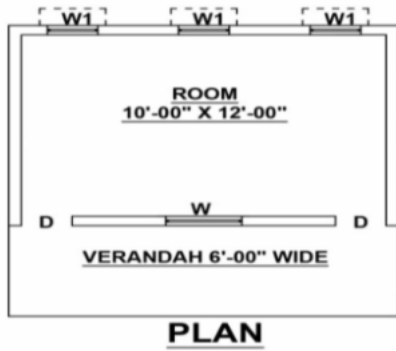

নির্বাচক নিবন্ধন আধিকারিকের স্বাক্ষর

Nazri Naksha

Google Map View

Polling Station Building Front View

Polling Station Front View

Cad View

Key MAP View

1 নাম : খুকু আড়ি মল্লিক স্বামীর নাম: বিধান মল্লিক বাড়ির নং : n0201 বয়স : 30 লিঙ্গ : মহিলা	WFY2489094 ফটো উপলব্ধ	2 নাম : মুটুর কোটাল মায়ের নাম: সরস্বতী কোটাল বাড়ির নং : n0082 বয়স : 33 লিঙ্গ : মহিলা	WFY2212835 ফটো উপলব্ধ	3 নাম : প্রশান্ত ভক্তা পিতার নাম: সনাতন ভক্তা বাড়ির নং : n0060 বয়স : 32 লিঙ্গ : পুরুষ	WFY1638451 ফটো উপলব্ধ
4 নাম : বিশুজিৎ ভক্তা পিতার নাম: সনাতন ভক্তা বাড়ির নং : n0060 বয়স : 34 লিঙ্গ : পুরুষ	WFY1262419 ফটো উপলব্ধ	5 নাম : সনাতন ভক্তা পিতার নাম: গোষ্ঠী ভক্তা বাড়ির নং : n0060 বয়স : 60 লিঙ্গ : পুরুষ	WB/32/226/537273 ফটো উপলব্ধ	6 নাম : গনেশ কোটাল পিতার নাম: বিমল কোটাল বাড়ির নং : n0054 বয়স : 45 লিঙ্গ : পুরুষ	JQM2049732 ফটো উপলব্ধ
7 নাম : অজয় কোটাল পিতার নাম: গোবিন্দ কোটাল বাড়ির নং : n0069 বয়স : 29 লিঙ্গ : পুরুষ	WFY2212694 ফটো উপলব্ধ	8 নাম : শ্যামলী কোটাল মায়ের নাম: সরস্বতী কোটাল বাড়ির নং : n0082 বয়স : 46 লিঙ্গ : মহিলা	WFY2212785 ফটো উপলব্ধ	9 নাম : শঙ্করী কোটাল স্বামীর নাম: চিত্ত কোটাল বাড়ির নং : n0062 বয়স : 57 লিঙ্গ : মহিলা	WB/32/226/537414 ফটো উপলব্ধ
10 নাম : বীরেন কোটাল পিতার নাম: অধর কোটাল বাড়ির নং : n0063 বয়স : 60 লিঙ্গ : পুরুষ	WB/32/226/537179 ফটো উপলব্ধ	11 নাম : পৌতম কোটাল পিতার নাম: বীরেন কোটাল বাড়ির নং : n0063 বয়স : 33 লিঙ্গ : পুরুষ	WFY1537547 ফটো উপলব্ধ	12 নাম : লিচু কোটাল স্বামীর নাম: বীরেন কোটাল বাড়ির নং : n0063 বয়স : 45 লিঙ্গ : মহিলা	HNQ2308914 ফটো উপলব্ধ
13 নাম : বাবু কোটাল পিতার নাম: আব্দ কোটাল বাড়ির নং : n0064 বয়স : 40 লিঙ্গ : পুরুষ	JQM2341030 ফটো উপলব্ধ	14 নাম : চিনু কোটাল স্বামীর নাম: বাবু কোটাল বাড়ির নং : n0064 বয়স : 37 লিঙ্গ : মহিলা	WFY0000067 ফটো উপলব্ধ	15 নাম : শঙ্কর কোটাল পিতার নাম: অধর কোটাল বাড়ির নং : n0068 বয়স : 62 লিঙ্গ : পুরুষ	WB/32/226/537601 ফটো উপলব্ধ
16 নাম : বিমল কোটাল পিতার নাম: শ্রীধর কোটাল বাড়ির নং : n0054 বয়স : 80 লিঙ্গ : পুরুষ	WB/32/226/537056 ফটো উপলব্ধ	17 নাম : কার্তিক কোটাল পিতার নাম: বিমল কোটাল বাড়ির নং : n0054 বয়স : 51 লিঙ্গ : পুরুষ	WB/32/226/537269 ফটো উপলব্ধ	18 নাম : পুতুল কোটাল স্বামীর নাম: গনেশ কোটাল বাড়ির নং : n0054 বয়স : 40 লিঙ্গ : মহিলা	JQM2341055 ফটো উপলব্ধ
19 নাম : বাচু কোটাল পিতার নাম: শ্রীধর কোটাল বাড়ির নং : n0054 বয়স : 60 লিঙ্গ : পুরুষ	WB/32/226/537431 ফটো উপলব্ধ	20 নাম : সরস্বতী কোটাল স্বামীর নাম: কার্তিক কোটাল বাড়ির নং : n0054 বয়স : 48 লিঙ্গ : মহিলা	JQM1362326 ফটো উপলব্ধ	21 নাম : কমল কোটাল পিতার নাম: শ্রীধর কোটাল বাড়ির নং : n0055 বয়স : 69 লিঙ্গ : পুরুষ	WB/32/226/537043 ফটো উপলব্ধ
22 নাম : পারুল কোটাল স্বামীর নাম: কমল কোটাল বাড়ির নং : n0055 বয়স : 60 লিঙ্গ : মহিলা	WB/32/226/537088 ফটো উপলব্ধ	23 নাম : জলেশ্বর কোটাল পিতার নাম: কমল কোটাল বাড়ির নং : n0055 বয়স : 51 লিঙ্গ : পুরুষ	WB/32/226/537456 ফটো উপলব্ধ	24 নাম : দুলি কোটাল স্বামীর নাম: জলেশ্বর কোটাল বাড়ির নং : n0055 বয়স : 44 লিঙ্গ : মহিলা	JQM2049724 ফটো উপলব্ধ
25 নাম : সুদর্শন কোটাল পিতার নাম: কমল কোটাল বাড়ির নং : n0055 বয়স : 39 লিঙ্গ : পুরুষ	WFY0000224 ফটো উপলব্ধ	26 নাম : অশ্বিনী কোটাল পিতার নাম: কমল কোটাল বাড়ির নং : n0055 বয়স : 36 লিঙ্গ : পুরুষ	WFY1638659 ফটো উপলব্ধ	27 নাম : প্রতিমা কোটাল স্বামীর নাম: সুদর্শন কোটাল বাড়ির নং : n0055 বয়স : 37 লিঙ্গ : মহিলা	WFY0000232 ফটো উপলব্ধ
28 নাম : বারীন কোটাল পিতার নাম: বাহাদুর কোটাল বাড়ির নং : n0060 বয়স : 62 লিঙ্গ : পুরুষ	WB/32/226/537425 ফটো উপলব্ধ	29 নাম : সুযেন কোটাল পিতার নাম: বাহাদুর কোটাল বাড়ির নং : n0060 বয়স : 56 লিঙ্গ : পুরুষ	WB/32/226/537452 ফটো উপলব্ধ	30 নাম : চন্দনী কোটাল স্বামীর নাম: সুযেন কোটাল বাড়ির নং : n0060 বয়স : 52 লিঙ্গ : মহিলা	WB/32/226/537396 ফটো উপলব্ধ