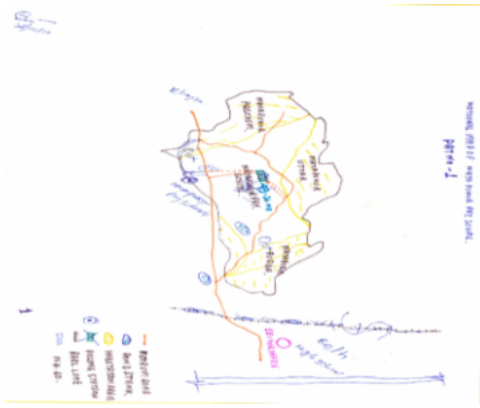

Nazri Naksha