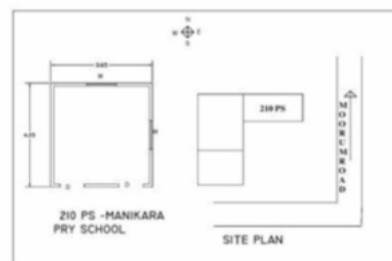

নির্বাচক নিবন্ধন আধিকারিকের স্বাক্ষর

Nazri Naksha

Google Map View

Polling Station Building Front View

Polling Station Front View

Cad View

Key MAP View

বিধানসভা নির্বাচনক্ষেত্রের নং, নাম : 225-নারায়ণগড়
ভাগ নং, নাম : 1-বড়মাতকাতপুর (উত্তর)