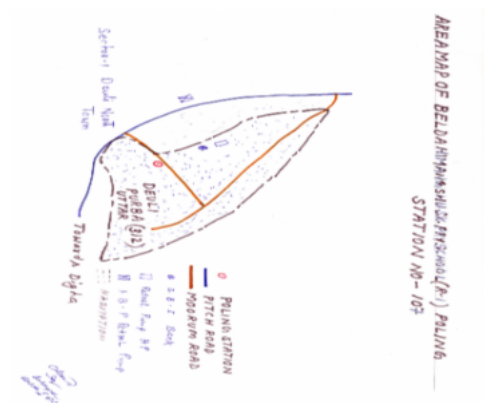

Nazri Naksha