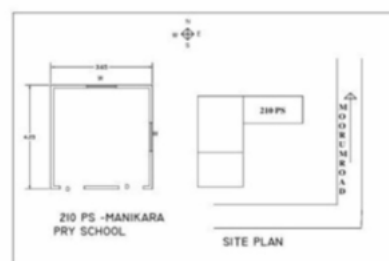

নির্বাচক নিবন্ধন আধিকারিকের স্বাক্ষর

Nazri Naksha

Google Map View

Polling Station Building Front View

Polling Station Front View

Cad View

Key MAP View

1	WFY2600500	নাম : শান্তনু অধিকারী পিতার নাম: দেবদাস অধিকারী বাড়ির নং : এন0114 বয়স : 25 লিঙ্গ : পুরুষ	ফটো উপলব্ধ	2	WFY1677525	নাম : মানিক জানা পিতার নাম: হরেকৃষ্ণ জানা বাড়ির নং : n0018 বয়স : 41 লিঙ্গ : পুরুষ	ফটো উপলব্ধ	3	WFY1677533	নাম : কবিতা জানা স্বামীর নাম: মানিক জানা বাড়ির নং : n0018 বয়স : 39 লিঙ্গ : মহিলা	ফটো উপলব্ধ
4	WFY2600625	নাম : দীপঙ্কর আচার্য পিতার নাম: শশাঙ্ক আচার্য বাড়ির নং : এন0018 বয়স : 58 লিঙ্গ : পুরুষ	ফটো উপলব্ধ	5	WFY1580265	নাম : মনিকা জানা (সিংহ) স্বামীর নাম: মানস জানা বাড়ির নং : n0018 বয়স : 36 লিঙ্গ : মহিলা	ফটো উপলব্ধ	6	WFY1331248	নাম : মানস জানা পিতার নাম: হরেকৃষ্ণ জানা বাড়ির নং : n0018 বয়স : 38 লিঙ্গ : পুরুষ	ফটো উপলব্ধ
7	WFY2607877	নাম : সন্দীপ গুচ্ছাইৎ পিতার নাম: মুকুল গুচ্ছাইৎ বাড়ির নং : এন0337 বয়স : 27 লিঙ্গ : পুরুষ	ফটো উপলব্ধ	8	WFY1843440	নাম : সন্দীপ গুচ্ছাইৎ মায়ের নাম: মুকুল গুচ্ছাইৎ বাড়ির নং : n0337 বয়স : 29 লিঙ্গ : পুরুষ	ফটো উপলব্ধ	9	WFY1505486	নাম : মুকুল গুচ্ছাইৎ স্বামীর নাম: স্বপন গুচ্ছাইৎ বাড়ির নং : n0337 বয়স : 46 লিঙ্গ : মহিলা	ফটো উপলব্ধ
10	WFY2256519	নাম : চন্দন গায়েন পিতার নাম: গয়াপ্রসাদ গায়েন বাড়ির নং : n0358 বয়স : 30 লিঙ্গ : পুরুষ	ফটো উপলব্ধ	11	WFY2256451	নাম : রঞ্জন গায়েন পিতার নাম: বিমল গায়েন বাড়ির নং : n0352 বয়স : 29 লিঙ্গ : পুরুষ	ফটো উপলব্ধ	12	WFY1677442	নাম : পূজা গায়েন স্বামীর নাম: বিমল গায়েন বাড়ির নং : n0329 বয়স : 33 লিঙ্গ : মহিলা	ফটো উপলব্ধ
13	WFY2600674	নাম : সুজাতা পাত্র ঘোড়াই স্বামীর নাম: চন্দন ঘোড়াই বাড়ির নং : এন0256 বয়স : 25 লিঙ্গ : মহিলা	ফটো উপলব্ধ	14	WFY2638500	নাম : রিক্তা ঘোড়াই স্বামীর নাম: উত্তম ঘোড়াই বাড়ির নং : এন0174 বয়স : 26 লিঙ্গ : মহিলা	ফটো উপলব্ধ	15	WFY1677467	নাম : নমিতা ঘোড়াই স্বামীর নাম: রামচন্দ্র ঘোড়াই বাড়ির নং : n0331 বয়স : 31 লিঙ্গ : মহিলা	ফটো উপলব্ধ
Q 16	WFY2771319	নাম : হরিপদ ঘোড়াই পিতার নাম: রঘুনাথ ঘোড়াই বাড়ির নং : এন0021 বয়স : 41 লিঙ্গ : পুরুষ	ফটো উপলব্ধ	17	WFY1530831	নাম : ভবানী সিং স্বামীর নাম: পরমেশ্বর সিং বাড়ির নং : n0027 বয়স : 39 লিঙ্গ : মহিলা	ফটো উপলব্ধ	18	WFY1580364	নাম : পারমিকদেব আনন্দ পিতার নাম: বিষ্ণুদেব আনন্দ বাড়ির নং : n0027 বয়স : 56 লিঙ্গ : পুরুষ	ফটো উপলব্ধ
19	WFY1580356	নাম : ব্রহ্মচারিনী তনুশ্রী দাস স্বামীর নাম: স্বামী উজ্জ্বলা নন্দ সরস্বতী দাস বাড়ির নং : n0027 বয়স : 54 লিঙ্গ : মহিলা	ফটো উপলব্ধ	20	JQM2445757	নাম : রুমা জানা দাস স্বামীর নাম: পিনাকী রঞ্জন দাস বাড়ির নং : n0001 বয়স : 43 লিঙ্গ : মহিলা	ফটো উপলব্ধ	21	WFY2587442	নাম : জ্যোতি জানা শ্যামল স্বামীর নাম: সুপ্রভাত শ্যামল বাড়ির নং : এন000 বয়স : 25 লিঙ্গ : মহিলা	ফটো উপলব্ধ
22	WFY2707099	নাম : সানু দুয়া স্বামীর নাম: ভাস্কর দুয়া বাড়ির নং : এন0062 বয়স : 24 লিঙ্গ : মহিলা	ফটো উপলব্ধ	23	WFY2321602	নাম : ভাস্কর দুয়া পিতার নাম: নিতাই দুয়া বাড়ির নং : n0168 বয়স : 27 লিঙ্গ : পুরুষ	ফটো উপলব্ধ	24	WFY2571479	নাম : শিব শংকর সিং পিতার নাম: সুনীল সিং বাড়ির নং : এন0024 বয়স : 26 লিঙ্গ : পুরুষ	ফটো উপলব্ধ
25	JQM2445815	নাম : রতন দলাই পিতার নাম: নগেন দলাই বাড়ির নং : n0024 বয়স : 43 লিঙ্গ : পুরুষ	ফটো উপলব্ধ	26	JQM2445690	নাম : সবিতা দলাই স্বামীর নাম: রতন দলাই বাড়ির নং : n0033 বয়স : 40 লিঙ্গ : মহিলা	ফটো উপলব্ধ	27	WFY2600559	নাম : উপেন্দ্র দাস পিতার নাম: জয়দেব দাস বাড়ির নং : এন0041 বয়স : 25 লিঙ্গ : পুরুষ	ফটো উপলব্ধ
28	JQM2524098	নাম : কল্পনা রানী দাশ স্বামীর নাম: প্রভাত কুমার দাশ বাড়ির নং : n0041 বয়স : 58 লিঙ্গ : মহিলা	ফটো উপলব্ধ	29	WFY2746295	নাম : সন্দীপ দাস পিতার নাম: রবীন্দ্র দাস বাড়ির নং : এন0251 বয়স : 25 লিঙ্গ : পুরুষ	ফটো উপলব্ধ	30	WFY2746006	নাম : সন্দীপ দাস পিতার নাম: প্রদীপ দাস বাড়ির নং : এন0251 বয়স : 23 লিঙ্গ : পুরুষ	ফটো উপলব্ধ